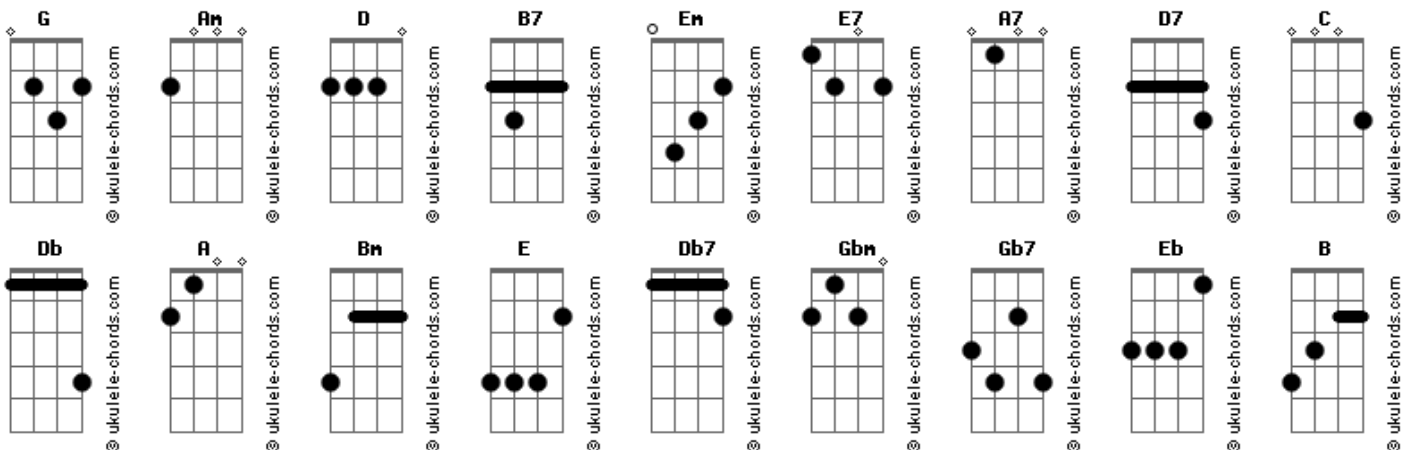

A Bm
Foi então que decidi que era hora de mudar
E A
Quem sabe tirar férias, sair do mesmo lugar
Db7 Gbm
Ficou sabendo de uma festa tão bacana
B7 E7
Só que era lá no céu, no próximo fim de semana
A Bm
Mas se sapo não voa, não tinha como chegar
Db7 Gbm Gb7
Nas nuvens tão branquinhas onde os bichos vão dançar
D Eb A Gb7
Desolado, este sapo cururu
Bm E7 A E7
Ficou com cara é de sapo jururu

A
O sapo não lava o pé
Bm
Não lava porque não quer
E7
Ele mora lá na lagoa
A
Não lava o pé porque não quer
Gb7
Mas que chulé!
B Dbm
"Mas pra que tanta tristeza?!", pensou o sapo sorrateiro
Gb7 B
Bastava se esconder na viola do seresteiro
Eb7 Abm
O urubu nem percebeu quando o sapo lá entrou
Db7 Gb7
Ficou lá dentro bem quietinho e a viagem aguentou
B Dbm
E ao chegar ao céu, a diversão era total
Eb7 Abm Ab7
Sapo saltou da viola e a surpresa foi geral
E F B Ab7
Dançou samba, dançou mambo, um forró e até axé
Dbm Gb7 B Gb7
Não se cansava e se esqueceu até do pé!

B
O sapo não lava o pé
B Dbm
Não lava porque não quer
Gb7
Ele mora lá na lagoa
B
Não lava o pé porque não quer
Mas que chulé!

Acordes