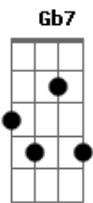

© ukulele-chords.com