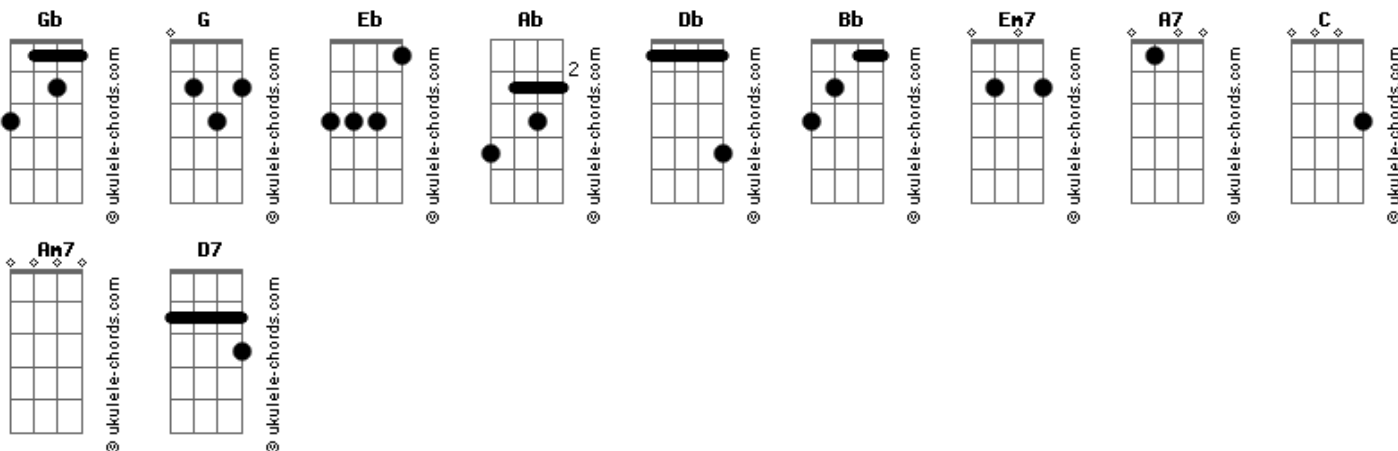

# Tulipa Ruiz - Estardalhaço

tom:  
Gb (forma dos acordes no tom de G)  
Afinação: Eb Ab Db Gb Bb Eb

Intro: G

[Primeira Parte]

Em7 A7  
Pareceu caída  
Em7 A7  
Pareceu mas não caiu  
Em7 A7  
Quem te viu foi quem mentiu  
Em7 A7  
Quem te viu te detonou  
Em7 A7  
Detonou mas não matou  
A7 Em7  
Não matou mas hematoma apareceu aqui

[Segunda Parte]

Em7 A7 Em7 A7  
Ficou derrubada ficou mesmo na pior  
Em7 A7  
Quem notou não se mexeu  
Em7 A7  
Quem notou não se importou  
Em7 A7  
Se importou não importa mais  
A7 Em7  
Mais um caso de descaso aconteceu aqui

[Refrão]

G C Am7 D7  
Um vacilo, pode crer, faz um estardalhaço  
Em7  
O sol  
C A7 Ab G  
Você merece o sol, o sol, o sol

[Primeira Parte]

Em7 A7  
Pareceu caída  
Em7 A7

## Acordes

Pareceu mas não caiu  
Em7 A7  
Quem te viu foi quem mentiu  
Em7 A7  
Quem te viu te detonou  
Em7 A7  
Detonou mas não matou  
A7 Em7  
Não matou mas hematoma apareceu aqui

[Segunda Parte]

Em7 A7 Em7 A7  
Ficou derrubada ficou mesmo na pior  
Em7 A7  
Quem notou não se mexeu  
Em7 A7  
Quem notou não se importou  
Em7 A7  
Se importou não importa mais  
A7 Em7  
Mais um caso de descaso aconteceu aqui