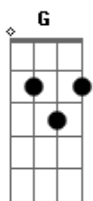

Tuna de Enfermagem de Coimbra - Hino da Tec - As Notas Soltas do Mondego

tom:

Intro: **D** **A** **Bm** **Gbm**
G **D** **Em** **A**
D **A** **Bm** **Gbm**
G **D** **Em** **A**

D **A**
As notas soltas do mondego
Bm **Gbm**
Capas negras desamparadas
G **D**
Onde o luar é um segredo
Em **A**
E soam baixinho as madrugadas
D **A**
D?onde virá a imaginação
Bm **Gbm**
Se não das cordas da guitarra
G **D**
É dos estudantes a canção
Em **A**
Vai de Coimbra à Santa Clara

A **D**
Somos tunos, alguns caloiros
A **D**
E que venham os Zé Cabras
G **D**
(Da certeza que nos une
A **D**
Nasce um futuro que nos separa) 2x
A **D**
Somos o grito que ressoa
A **D**
Unidos na mesma estrada
G **D**
Por ruelas e calçadas
A **D**
É de enfermagem que se fala

(**D** **A** **Bm** **Gbm**)
(**G** **D** **Em** **A**)
(**D** **A** **Bm** **Gbm**)
(**G** **D** **Em** **A**)

D **A**
Do alto da velha Cabra
Bm **Gbm**
Nasce uma eterna saudade
G **D**
Nela cabe os nossos sonhos
Em **A**
Ecoam saudosas badaladas...

D **A**
Memórias do pensamento
Bm **Gbm**
O rio cada vez mais lento
G **D**
Histórias de noite passadas
Em **A**
Fitas para sempre queimadas

D **A**
As notas soltas do mondego
Bm **Gbm**
Capas negras desamparadas
G **D**
Onde o luar é um segredo
Em **A**
E soam baixinho as madrugadas
D **A**
D?onde virá a imaginação
Bm **Gbm**
Se não das cordas da guitarra
G **D**
É dos estudantes a canção
Em **A**
Vai de Coimbra à Santa Clara

A **D**
Somos tunos, alguns caloiros
A **D**
E que venham os Zé Cabras
G **D**
Da certeza que nos une
A **D**
Nasce um futuro que nos separa
G **D**
Por ruelas e calçadas
A **D**
É de enfermageeeeem que se fala

Acordes

© ukulele-chords.com