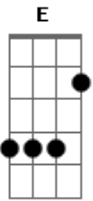

© ukulele-chords.com