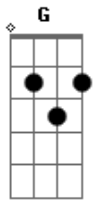

Tuna Universitária do Minho - O Sonho

tom:

Intro: **Em** **D** **Em** **B7**
Em **D** **Em** **Bm** **Em**

Em
Vieste tão de repente
D
Um segredo em mim deixar
Em
Perfeito o inconsciente
Bm **Em**
Levou o sonho a sonhar

Em
Do mais doce e do mais puro
D
Encontrou no brando mar
Em
Saudades de um futuro
B7 **Em** **D**
Qu? o levou sem mais voltar

G
Todo o sonho qu? é vivido
D
Frui na música um ardume
Em
Em cada nota uma letra
D **B7** **Em**
Todo o acorde é um perfume

Em
Caminhou por entre os mares
D
Qu? os rios vão inundar
Em
Voou na sombra da água
Bm **Em**
Nadou na brisa do ar
Em
De dia sem poder vê-las
D
Ocultas na nuvem clara
Em
Atou num fio as estrelas
B7 **Em** **D**
Prendou as pontas no nada
Em
Promessas acumularam
D
Pegadas na escuridão
Em
Desejos desnortearam
B7 **Em** **D**
O sonho na imensidão
D **G** **D** **E**
Levando o sonho ao cume

Acordes

© ukulele-chords.com