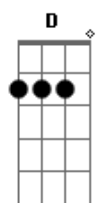

T.Universal - A Melhor Escolha

Tom: D

Conheces ^{Bm} meu querer
conheces ^{Em} minha fé

^D ^A ^{Gb}
Conheces meu caminho e a minha história

^{Bm}
Do Mundo me afastei

^{Em}
Minha vida te entreguei

^{Bm} ^{Gb} ^{Bm}
E foi a melhor escolha que eu ja fiz

^{Bm} ^{Em}
Amigos eu perdi deixei as ilusões

Acordes

© ukulele-chords.com