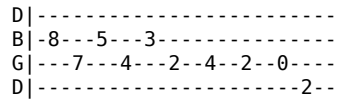

Noite, Lua cheia, sacudindo a poeira
C
Solta o bicho Exaltasamba
F#m7b B7 Em7
Vou cantando até o dia amanhecer
D C
Sem ter você, vou sambando pra viver
F#m7b
Louco, doido, cego pra te ver
B7
Eu quero ver você
Em7 Bb7 A7
No samba na quarta-feira
Em7 Bb7 A7
Sambatuque e zoeira
Am7 Am B7
Só laiá
Em7 Bb7 A7
Eu quero samba na quarta-feira

Em7 Bb7 A7
Sambatuque e zoeira
Am7 B7 Em7
Só laiá

B7
Na gandaia
Em7
Uma cervinha gelada e desmaia
B7
Me liguei no bordado da saia
Em7
Vem por cima e tomara que caia

B7
Lalaiá, lá
Em7
Lalaiá, lalaiá, lalaiá, lá
B7
Lalaiá, lalaiá, lalaiá, lá
Em7
Lalaiá, lalaiá, lalaiá, lá
B7
Lalaiá, lá
Em7
Lalaiá, lalaiá, lalaiá, lá
B7
Lalaiá, lalaiá, lalaiá, lá
Em7
Lalaiá, lalaiá, lalaiá, lá
B7
Lalaiá, lalaiá, lalaiá, lá
C
Lalaiá, lalaiá, lalaiá, lá