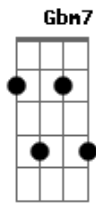

© ukulele-chords.com