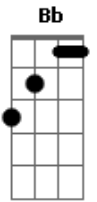

Turma do Pagode - Mania do Brasil

Tom: F

Dm O pandeiro chamou tantã
Dm tem pagode até de manhã
Dm Coração batucando a mil
A7 é mania do Meu Brasil
Dm Esse som que é de remexer
 do pé até chegar na mão

 Vem na palma que eu quero ver
Gm Todo mundo no meu refrão
Dm Canta aí, samba aí, desse jeito não dá pra parar
Gm Canta aí, samba aí, esse samba é de arrepiar
Dm Canta aí, samba aí, quando o samba da gente tocar
Gm

D7 Canta aí, samba aí, quero ver quem não vai sambar
Bb Samba Recife, Brasília, Belém, Macapá e Natal
Gm

Samba São Paulo, meu Rio de Janeiro balança geral
Gm Samba Bahia do meu Salvador
Dm Belo Horizonte não pode faltar
Gm Onde a Turma batuca todo mundo pede outro bis
A7
Bb Samba Vitória, Floripa, até Porto Alegre alegrou
C **F7** **Dm**
Gm Meu Paraná de tanto balançar até quase parou
A7
Gm Do outro lado o Japão avisou
Dm Pode chegar que o samba estourou
Gm África, Europa quer samba e o que faltava a gente
A7

inteiro
Dm Lêlê meu samba chegou, lêlê meu samba chegou
G7 **Dm** **G7**
Gm Onde ele passa não tem idioma que impeça meu povo
A7

cantar
Dm Lêlê meu samba chegou, lêlê meu samba chegou
G7 **Dm** **G7**
Gm

A7 **Bb7** Onde ele passa espanta a tristeza e o povo começa a
 sambar

Acordes

© ukulele-chords.com

© ukulele-chords.com

© ukulele-chords.com

© ukulele-chords.com

© ukulele-chords.com

© ukulele-chords.com