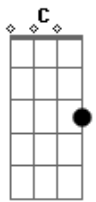

© ukulele-chords.com