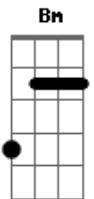

© ukulele-chords.com

© ukulele-chords.com