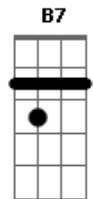

© ukulele-chords.com