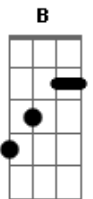

© ukulele-chords.com