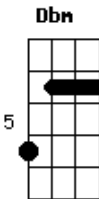

© ukulele-chords.com