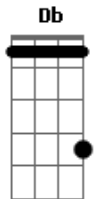

Turma do Printy - Domingo de Páscoa

tom:

A

Intro: D A D A B E D Dbm Bm E

A
Quando o domingo de Páscoa está para chegar
D
Sinto alegria profunda no meu coração
E
Lembro que na sexta-feira meu Cristo morreu
A
Mas o domingo é dia da ressurreição
Melhor do que chocolate e o doce do mel
D
É a certeza de ter a passagem para o céu
E
Meu passaporte foi dado por meu salvador
A
Quando pelos pecadores na cruz se entregou
D A
Páscoa é a vida
D A
Vencendo a morte fria
B E
Páscoa é passagem
Db Gbm
Festa e alegria
B E D Dbm Bm E
É um novo dia

A
É Ressurreição
A
Quando o domingo de Páscoa está para chegar
D
Sinto alegria profunda no meu coração
E
Lembro que na sexta-feira meu Cristo morreu
A
Mas o domingo é dia da ressurreição
Melhor do que chocolate e o doce do mel
D
É a certeza de ter a passagem pro céu
E
Meu passaporte foi dado por meu salvador
A
Quando pelos pecadores na cruz se entregou
D A
Páscoa é a vida
D A
Vencendo a morte fria
B B7 E
Páscoa é passagem
Db Gbm
Festa e alegria
B E D Dbm Bm E
É um novo dia
A E A
É ressurreição

Acordes

© ukulele-chords.com

© ukulele-chords.com

© ukulele-chords.com

© ukulele-chords.com

© ukulele-chords.com

© ukulele-chords.com

© ukulele-chords.com

© ukulele-chords.com

© ukulele-chords.com