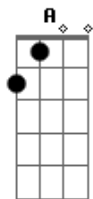

Turma do Printy - Domingo de Páscoa

tom:

A

Intro: D A D A B E D Dbm Bm E

A
Quando o domingo de Páscoa está para chegar
D
Sinto alegria profunda no meu coração
E
Lembro que na sexta-feira meu Cristo morreu
A
Mas o domingo é dia da ressurreição
Melhor do que chocolate e o doce do mel
D
É a certeza de ter a passagem para o céu
E
Meu passaporte foi dado por meu salvador
A
Quando pelos pecadores na cruz se entregou
D A
Páscoa é a vida
D A
Vencendo a morte fria
B E
Páscoa é passagem
Db Gbm
Festa e alegria
B E D Dbm Bm E
É um novo dia

A
É Ressurreição
A
Quando o domingo de Páscoa está para chegar
D
Sinto alegria profunda no meu coração
E
Lembro que na sexta-feira meu Cristo morreu
A
Mas o domingo é dia da ressurreição
Melhor do que chocolate e o doce do mel
D
É a certeza de ter a passagem pro céu
E
Meu passaporte foi dado por meu salvador
A
Quando pelos pecadores na cruz se entregou
D A
Páscoa é a vida
D A
Vencendo a morte fria
B B7 E
Páscoa é passagem
Db Gbm
Festa e alegria
B E D Dbm Bm E
É um novo dia
A E A
É ressurreição

Acordes