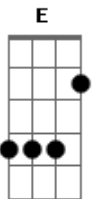

Turma do Printy - Domingo de Páscoa

tom:

A

Intro: D A D A B E D Dbm Bm E

A
Quando o domingo de Páscoa está para chegar
D
Sinto alegria profunda no meu coração
E
Lembro que na sexta-feira meu Cristo morreu
A
Mas o domingo é dia da ressurreição
Melhor do que chocolate e o doce do mel
D
É a certeza de ter a passagem para o céu
E
Meu passaporte foi dado por meu salvador
A
Quando pelos pecadores na cruz se entregou
D A
Páscoa é a vida
D A
Vencendo a morte fria
B E
Páscoa é passagem
Db Gbm
Festa e alegria
B E D Dbm Bm E
É um novo dia

A
É Ressurreição
A
Quando o domingo de Páscoa está para chegar
D
Sinto alegria profunda no meu coração
E
Lembro que na sexta-feira meu Cristo morreu
A
Mas o domingo é dia da ressurreição
Melhor do que chocolate e o doce do mel
D
É a certeza de ter a passagem pro céu
E
Meu passaporte foi dado por meu salvador
A
Quando pelos pecadores na cruz se entregou
D A
Páscoa é a vida
D A
Vencendo a morte fria
B B7 E
Páscoa é passagem
Db Gbm
Festa e alegria
B E D Dbm Bm E
É um novo dia
A E A
É ressurreição

Acordes

© ukulele-chords.com

© ukulele-chords.com

© ukulele-chords.com

© ukulele-chords.com

© ukulele-chords.com

© ukulele-chords.com

© ukulele-chords.com

© ukulele-chords.com

© ukulele-chords.com