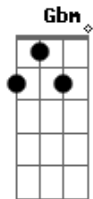

© ukulele-chords.com

© ukulele-chords.com