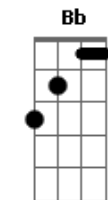

Turma do Printy - Sentido do Natal

tom:

E

[Primeira Parte]

E B Dbm A
Aquele que criou Terra, céu e mar
E Ab E B
Enviou seu filho pra salvar
E B Dbm A
Um som de alegria ecoa pelo ar
E Ab B
Uma estrela veio anunciar

[Pré-Refrão]

Abm B Dbm E
Nasce em Belém o Eterno Salvador
Abm B Dbm E
Renunciou à glória eterna, tudo por amor
A Gbm Ab A E B A E B
Veio pra salvar, veio perdo_ar e amar

[Segunda Parte]

E B Dbm A
Aquele que criou Terra, céu e mar
E Ab E B
Te convida pra com Ele andar
E B Dbm A
Quer ser tua vida e a tua paz real

© ukulele-chords.com

© ukulele-chords.com

© ukulele-chords.com

© ukulele-chords.com

© ukulele-chords.com

E Ab B
Este é o sentido do natal

[Refrão]

Abm B Dbm E
O Salvador nascido na cidade de Belém
Abm B Dbm E
Quer nascer agora no teu coração também
A Gbm Ab A E B A
Para que o Natal possa ser re_al pra você