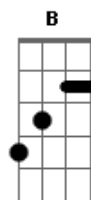

© ukulele-chords.com