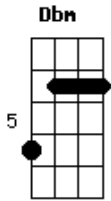

© ukulele-chords.com