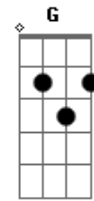

© ukulele-chords.com