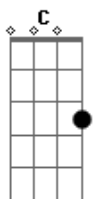

© ukulele-chords.com