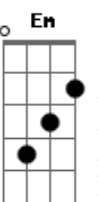

© ukulele-chords.com