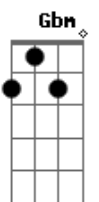

ESTE SOLO E FEITO COM SLIDE, MAS PODE SER FEITO SEM, PARA QUEM TEM O SLIDE, ESTE DEVE SER USADO EM CIMA DO TRASTE.

LEGENDA DE SINAIS

/ = SLIDE

~ = TREMULO

P = PULL OFF

h = hammeron

Acordes

© ukulele-chords.com