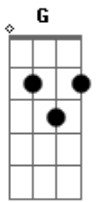

Udy - Aline

Tom: D
Intro: Bm G D A

Bm G
Encantadora como só ela sabe ser
D A
De um jeito único, beirando a perfeição
Bm G
Ela é mais além do que eu esperava
D A
Sei que à ela, posso entregar meu coração

Intro: (Bm G D A)

Bm G
Encantadora como só ela sabe ser
D A
De um jeito único, beirando a perfeição
Bm G
Ela é mais além do que eu esperava
D A
Sei que à ela, posso entregar meu coração

Bm G
De todas as estrelas que estão no céu,
D A
A mais linda não está
Bm G
Penso o dia inteiro em quando vai chegar,
D A
A hora do meu amor eu encontrar

Refrão:
Bm G
Aline, seu olhar me ilumina
D A
Seu carinho é meu desejo
Bm G
Aline, seu abraço me conforta
D A
Sempre irei sonhar com seus beijos

Acordes

© ukulele-chords.com

© ukulele-chords.com

© ukulele-chords.com