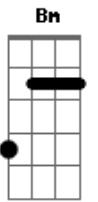

Udy - Aline

Tom: D
Intro: Bm G D A

Bm G
Encantadora como só ela sabe ser
D A
De um jeito único, beirando a perfeição
Bm G
Ela é mais além do que eu esperava
D A
Sei que à ela, posso entregar meu coração

Bm G
De todas as estrelas que estão no céu,
D A
A mais linda não está
Bm G
Penso o dia inteiro em quando vai chegar,
D A
A hora do meu amor eu encontrar

Refrão:
Bm G
Aline, seu olhar me ilumina
D A
Seu carinho é meu desejo
Bm G
Aline, seu abraço me conforta
D A
Sempre irei sonhar com seus beijos

Intro: (Bm G D A)

Bm G
Encantadora como só ela sabe ser
D A
De um jeito único, beirando a perfeição
Bm G
Ela é mais além do que eu esperava
D A
Sei que à ela, posso entregar meu coração

Bm G
De todas as estrelas que estão no céu,
D A
A mais linda não está
Bm G
Penso o dia inteiro em quando vai chegar,
D A
A hora do meu amor eu encontrar

Refrão:
Bm G
Aline, seu olhar me ilumina
D A
Seu carinho é meu desejo
Bm G
Aline, seu abraço me conforta
D A
Sempre irei sonhar com seus beijos

Acordes

© ukulele-chords.com

© ukulele-chords.com

© ukulele-chords.com