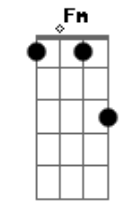

# Ulysses Vennas - Tetelestai

tom:  
**Bm** (forma dos acordes no tom de **Cm**)  
 Afinação: **Eb Ab Db Gb Bb Eb**

Intro: **Cm Ab Eb Bb**  
**Cm Ab Eb Bb**

**Cm Ab Eb**  
 Tetelestai está consumado  
**Bb Cm**  
 Tetelestai o preço já foi pago!  
**Ab Eb**  
 Tetelestai está consumado  
**Bb Ab**  
 Tetelestai o preço já foi pago!  
**Eb Bb**  
 Graça que me alcançou  
**Cm Ab**  
 Graça que me salvou  
**Eb Bb**  
 Graça me perdoou  
**Cm Ab**  
 Graça nos libertou

**Cm Ab**  
 Estava caminhando rumo ao abismo  
**Bb Cm**  
 Mais uma cruz apareceu no meu caminho  
**Bb**  
 Ela foi a ponte pra minha salvação  
**Fm Bb Cm**  
 A dívida foi minha mais ele pagou  
**Bb Cm**  
 Ele morreu na cruz e nos resgatou  
**Bb Ab Bb**  
 Hoje posso cantar livre sou

**G Gm Cm Ab**  
 Está consumado o preço já foi pago  
**Eb Bb**  
 Jesus foi a chave da porta a coroa de vitória  
**G Gm Cm Ab**  
 Está consumado o preço já foi pago  
**Eb Ab**  
 Jesus foi a chave da porta a coroa de vitória  
 ( **Cm Ab Eb Bb** )

## Acordes

**Bb Cm**  
 Mais uma cruz apareceu no meu caminho  
**Bb**  
 Ela foi a ponte pra minha salvação  
**Fm Bb Cm**  
 A dívida foi minha mais ele pagou  
**Bb Cm**  
 Ele morreu na cruz e nos resgatou  
**Bb Ab Bb**  
 Hoje posso cantar livre sou  
**G Gm Cm Ab**  
 Está consumado o preço já foi pago  
**Eb Bb**  
 Jesus foi a chave da porta a coroa de vitória  
**G Gm Cm Ab**  
 Está consumado o preço já foi pago  
**Eb Ab**  
 Jesus foi a chave da porta a coroa de vitória