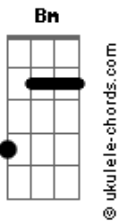

# Ulysses Vennas - Tetelestai

tom:  
**Bm** (forma dos acordes no tom de **Cm**)  
 Afinação: **Eb Ab Db Gb Bb Eb**

Intro: **Cm Ab Eb Bb**  
**Cm Ab Eb Bb**

**Cm Ab Eb**  
 Tetelestai está consumado  
**Bb Cm**  
 Tetelestai o preço já foi pago!  
**Ab Eb**  
 Tetelestai está consumado  
**Bb Ab**  
 Tetelestai o preço já foi pago!  
**Eb Bb**  
 Graça que me alcançou  
**Cm Ab**  
 Graça que me salvou  
**Eb Bb**  
 Graça me perdoou  
**Cm Ab**  
 Graça nos libertou

**Cm Ab**  
 Estava caminhando rumo ao abismo  
**Bb Cm**  
 Mais uma cruz apareceu no meu caminho  
**Bb**  
 Ela foi a ponte pra minha salvação  
**Fm Bb Cm**  
 A dívida foi minha mais ele pagou  
**Bb Cm**  
 Ele morreu na cruz e nos resgatou  
**Bb Ab Bb**  
 Hoje posso cantar livre sou

**G Gm Cm Ab**  
 Está consumado o preço já foi pago  
**Eb Bb**  
 Jesus foi a chave da porta a coroa de vitória  
**G Gm Cm Ab**  
 Está consumado o preço já foi pago  
**Eb Ab**  
 Jesus foi a chave da porta a coroa de vitória  
 ( **Cm Ab Eb Bb** )

## Acordes

**Bb Cm**  
 Mais uma cruz apareceu no meu caminho  
**Bb**  
 Ela foi a ponte pra minha salvação  
**Fm Bb Cm**  
 A dívida foi minha mais ele pagou  
**Bb Cm**  
 Ele morreu na cruz e nos resgatou  
**Bb Ab Bb**  
 Hoje posso cantar livre sou  
**G Gm Cm Ab**  
 Está consumado o preço já foi pago  
**Eb Bb**  
 Jesus foi a chave da porta a coroa de vitória  
**G Gm Cm Ab**  
 Está consumado o preço já foi pago  
**Eb Ab**  
 Jesus foi a chave da porta a coroa de vitória