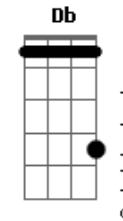

# Ulysses Vennas - Tetelestai

tom:  
**Bm** (forma dos acordes no tom de **Cm**)  
 Afinação: **Eb Ab Db Gb Bb Eb**

Intro: **Cm Ab Eb Bb**  
**Cm Ab Eb Bb**

**Cm Ab Eb**  
 Tetelestai está consumado  
**Bb Cm**  
 Tetelestai o preço já foi pago!  
**Ab Eb**  
 Tetelestai está consumado  
**Bb Ab**  
 Tetelestai o preço já foi pago!  
**Eb Bb**  
 Graça que me alcançou  
**Cm Ab**  
 Graça que me salvou  
**Eb Bb**  
 Graça me perdoou  
**Cm Ab**  
 Graça nos libertou

**Cm Ab**  
 Estava caminhando rumo ao abismo  
**Bb Cm**  
 Mais uma cruz apareceu no meu caminho  
**Bb**  
 Ela foi a ponte pra minha salvação  
**Fm Bb Cm**  
 A dívida foi minha mais ele pagou  
**Bb Cm**  
 Ele morreu na cruz e nos resgatou  
**Bb Ab Bb**  
 Hoje posso cantar livre sou

**G Gm Cm Ab**  
 Está consumado o preço já foi pago  
**Eb Bb**  
 Jesus foi a chave da porta a coroa de vitória  
**G Gm Cm Ab**  
 Está consumado o preço já foi pago  
**Eb Ab**  
 Jesus foi a chave da porta a coroa de vitória  
 ( **Cm Ab Eb Bb** )

## Acordes

**Bb Cm**  
 Mais uma cruz apareceu no meu caminho  
**Bb**  
 Ela foi a ponte pra minha salvação  
**Fm Bb Cm**  
 A dívida foi minha mais ele pagou  
**Bb Cm**  
 Ele morreu na cruz e nos resgatou  
**Bb Ab Bb**  
 Hoje posso cantar livre sou  
**G Gm Cm Ab**  
 Está consumado o preço já foi pago  
**Eb Bb**  
 Jesus foi a chave da porta a coroa de vitória  
**G Gm Cm Ab**  
 Está consumado o preço já foi pago  
**Eb Ab**  
 Jesus foi a chave da porta a coroa de vitória