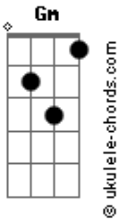

# Ulysses Vennas - Tetelestai

tom:  
**Bm** (forma dos acordes no tom de **Cm**)  
 Afinação: **Eb Ab Db Gb Bb Eb**

Intro: **Cm Ab Eb Bb**  
**Cm Ab Eb Bb**

**Cm Ab Eb**  
 Tetelestai está consumado  
**Bb Cm**  
 Tetelestai o preço já foi pago!  
**Ab Eb**  
 Tetelestai está consumado  
**Bb Ab**  
 Tetelestai o preço já foi pago!  
**Eb Bb**  
 Graça que me alcançou  
**Cm Ab**  
 Graça que me salvou  
**Eb Bb**  
 Graça me perdoou  
**Cm Ab**  
 Graça nos libertou

**Cm Ab**  
 Estava caminhando rumo ao abismo  
**Bb Cm**  
 Mais uma cruz apareceu no meu caminho  
**Bb**  
 Ela foi a ponte pra minha salvação  
**Fm Bb Cm**  
 A dívida foi minha mais ele pagou  
**Bb Cm**  
 Ele morreu na cruz e nos resgatou  
**Bb Ab Bb**  
 Hoje posso cantar livre sou

**G Gm Cm Ab**  
 Está consumado o preço já foi pago  
**Eb Bb**  
 Jesus foi a chave da porta a coroa de vitória  
**G Gm Cm Ab**  
 Está consumado o preço já foi pago  
**Eb Ab**  
 Jesus foi a chave da porta a coroa de vitória  
 ( **Cm Ab Eb Bb** )

## Acordes

**Bb Cm**  
 Mais uma cruz apareceu no meu caminho  
**Bb**  
 Ela foi a ponte pra minha salvação  
**Fm Bb Cm**  
 A dívida foi minha mais ele pagou  
**Bb Cm**  
 Ele morreu na cruz e nos resgatou  
**Bb Ab Bb**  
 Hoje posso cantar livre sou  
**G Gm Cm Ab**  
 Está consumado o preço já foi pago  
**Eb Bb**  
 Jesus foi a chave da porta a coroa de vitória  
**G Gm Cm Ab**  
 Está consumado o preço já foi pago  
**Eb Ab**  
 Jesus foi a chave da porta a coroa de vitória