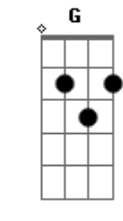

# Ulysses Vennas - Tetelestai

tom:  
**Bm** (forma dos acordes no tom de **Cm**)  
 Afinação: **Eb Ab Db Gb Bb Eb**

Intro: **Cm Ab Eb Bb**  
**Cm Ab Eb Bb**

**Cm Ab Eb**  
 Tetelestai está consumado  
**Bb Cm**  
 Tetelestai o preço já foi pago!  
**Ab Eb**  
 Tetelestai está consumado  
**Bb Ab**  
 Tetelestai o preço já foi pago!  
**Eb Bb**  
 Graça que me alcançou  
**Cm Ab**  
 Graça que me salvou  
**Eb Bb**  
 Graça me perdoou  
**Cm Ab**  
 Graça nos libertou

**Cm Ab**  
 Estava caminhando rumo ao abismo  
**Bb Cm**  
 Mais uma cruz apareceu no meu caminho  
**Bb**  
 Ela foi a ponte pra minha salvação  
**Fm Bb Cm**  
 A dívida foi minha mais ele pagou  
**Bb Cm**  
 Ele morreu na cruz e nos resgatou  
**Bb Ab Bb**  
 Hoje posso cantar livre sou

**G Gm Cm Ab**  
 Está consumado o preço já foi pago  
**Eb Bb**  
 Jesus foi a chave da porta a coroa de vitória  
**G Gm Cm Ab**  
 Está consumado o preço já foi pago  
**Eb Ab**  
 Jesus foi a chave da porta a coroa de vitória  
 ( **Cm Ab Eb Bb** )

## Acordes

**Bb Cm**  
 Mais uma cruz apareceu no meu caminho  
**Bb**  
 Ela foi a ponte pra minha salvação  
**Fm Bb Cm**  
 A dívida foi minha mais ele pagou  
**Bb Cm**  
 Ele morreu na cruz e nos resgatou  
**Bb Ab Bb**  
 Hoje posso cantar livre sou  
**G Gm Cm Ab**  
 Está consumado o preço já foi pago  
**Eb Bb**  
 Jesus foi a chave da porta a coroa de vitória  
**G Gm Cm Ab**  
 Está consumado o preço já foi pago  
**Eb Ab**  
 Jesus foi a chave da porta a coroa de vitória