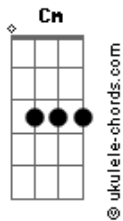

# Ulysses Vennas - Tetelestai

tom:  
**Bm** (forma dos acordes no tom de **Cm**)  
 Afinação: **Eb Ab Db Gb Bb Eb**

Intro: **Cm Ab Eb Bb**  
**Cm Ab Eb Bb**

**Cm Ab Eb**  
 Tetelestai está consumado  
**Bb Cm**  
 Tetelestai o preço já foi pago!  
**Ab Eb**  
 Tetelestai está consumado  
**Bb Ab**  
 Tetelestai o preço já foi pago!  
**Eb Bb**  
 Graça que me alcançou  
**Cm Ab**  
 Graça que me salvou  
**Eb Bb**  
 Graça me perdoou  
**Cm Ab**  
 Graça nos libertou

**Cm Ab**  
 Estava caminhando rumo ao abismo  
**Bb Cm**  
 Mais uma cruz apareceu no meu caminho  
**Bb**  
 Ela foi a ponte pra minha salvação  
**Fm Bb Cm**  
 A dívida foi minha mais ele pagou  
**Bb Cm**  
 Ele morreu na cruz e nos resgatou  
**Bb Ab Bb**  
 Hoje posso cantar livre sou

**G Gm Cm Ab**  
 Está consumado o preço já foi pago  
**Eb Bb**  
 Jesus foi a chave da porta a coroa de vitória  
**G Gm Cm Ab**  
 Está consumado o preço já foi pago  
**Eb Ab**  
 Jesus foi a chave da porta a coroa de vitória  
 ( **Cm Ab Eb Bb** )

## Acordes

**Bb Cm**  
 Mais uma cruz apareceu no meu caminho  
**Bb**  
 Ela foi a ponte pra minha salvação  
**Fm Bb Cm**  
 A dívida foi minha mais ele pagou  
**Bb Cm**  
 Ele morreu na cruz e nos resgatou  
**Bb Ab Bb**  
 Hoje posso cantar livre sou  
**G Gm Cm Ab**  
 Está consumado o preço já foi pago  
**Eb Bb**  
 Jesus foi a chave da porta a coroa de vitória  
**G Gm Cm Ab**  
 Está consumado o preço já foi pago  
**Eb Ab**  
 Jesus foi a chave da porta a coroa de vitória