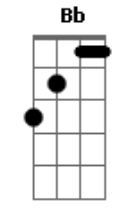

# Ulysses Vennas - Tetelestai

tom:  
**Bm** (forma dos acordes no tom de **Cm**)  
 Afinação: **Eb Ab Db Gb Bb Eb**

Intro: **Cm Ab Eb Bb**  
**Cm Ab Eb Bb**

**Cm Ab Eb**  
 Tetelestai está consumado  
**Bb Cm**  
 Tetelestai o preço já foi pago!  
**Ab Eb**  
 Tetelestai está consumado  
**Bb Ab**  
 Tetelestai o preço já foi pago!  
**Eb Bb**  
 Graça que me alcançou  
**Cm Ab**  
 Graça que me salvou  
**Eb Bb**  
 Graça me perdoou  
**Cm Ab**  
 Graça nos libertou

**Cm Ab**  
 Estava caminhando rumo ao abismo  
**Bb Cm**  
 Mais uma cruz apareceu no meu caminho  
**Bb**  
 Ela foi a ponte pra minha salvação  
**Fm Bb Cm**  
 A dívida foi minha mais ele pagou  
**Bb Cm**  
 Ele morreu na cruz e nos resgatou  
**Bb Ab Bb**  
 Hoje posso cantar livre sou

**G Gm Cm Ab**  
 Está consumado o preço já foi pago  
**Eb Bb**  
 Jesus foi a chave da porta a coroa de vitória  
**G Gm Cm Ab**  
 Está consumado o preço já foi pago  
**Eb Ab**  
 Jesus foi a chave da porta a coroa de vitória  
 ( **Cm Ab Eb Bb** )

## Acordes

**Bb Cm**  
 Mais uma cruz apareceu no meu caminho  
**Bb**  
 Ela foi a ponte pra minha salvação  
**Fm Bb Cm**  
 A dívida foi minha mais ele pagou  
**Bb Cm**  
 Ele morreu na cruz e nos resgatou  
**Bb Ab Bb**  
 Hoje posso cantar livre sou  
**G Gm Cm Ab**  
 Está consumado o preço já foi pago  
**Eb Bb**  
 Jesus foi a chave da porta a coroa de vitória  
**G Gm Cm Ab**  
 Está consumado o preço já foi pago  
**Eb Ab**  
 Jesus foi a chave da porta a coroa de vitória