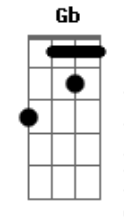

# Ulysses Vennas - Tetelestai

tom:  
**Bm** (forma dos acordes no tom de **Cm**)  
 Afinação: **Eb Ab Db Gb Bb Eb**

Intro: **Cm Ab Eb Bb**  
**Cm Ab Eb Bb**

**Cm Ab Eb**  
 Tetelestai está consumado  
**Bb Cm**  
 Tetelestai o preço já foi pago!  
**Ab Eb**  
 Tetelestai está consumado  
**Bb Ab**  
 Tetelestai o preço já foi pago!  
**Eb Bb**  
 Graça que me alcançou  
**Cm Ab**  
 Graça que me salvou  
**Eb Bb**  
 Graça me perdoou  
**Cm Ab**  
 Graça nos libertou

**Cm Ab**  
 Estava caminhando rumo ao abismo  
**Bb Cm**  
 Mais uma cruz apareceu no meu caminho  
**Bb**  
 Ela foi a ponte pra minha salvação  
**Fm Bb Cm**  
 A dívida foi minha mais ele pagou  
**Bb Cm**  
 Ele morreu na cruz e nos resgatou  
**Bb Ab Bb**  
 Hoje posso cantar livre sou

**G Gm Cm Ab**  
 Está consumado o preço já foi pago  
**Eb Bb**  
 Jesus foi a chave da porta a coroa de vitória  
**G Gm Cm Ab**  
 Está consumado o preço já foi pago  
**Eb Ab**  
 Jesus foi a chave da porta a coroa de vitória  
 ( **Cm Ab Eb Bb** )

## Acordes

**Bb Cm**  
 Mais uma cruz apareceu no meu caminho  
**Bb**  
 Ela foi a ponte pra minha salvação  
**Fm Bb Cm**  
 A dívida foi minha mais ele pagou  
**Bb Cm**  
 Ele morreu na cruz e nos resgatou  
**Bb Ab Bb**  
 Hoje posso cantar livre sou  
**G Gm Cm Ab**  
 Está consumado o preço já foi pago  
**Eb Bb**  
 Jesus foi a chave da porta a coroa de vitória  
**G Gm Cm Ab**  
 Está consumado o preço já foi pago  
**Eb Ab**  
 Jesus foi a chave da porta a coroa de vitória