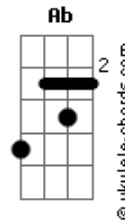

# Ulysses Vennas - Tetelestai

tom:  
**Bm** (forma dos acordes no tom de **Cm**)  
 Afinação: **Eb Ab Db Gb Bb Eb**

Intro: **Cm Ab Eb Bb**  
**Cm Ab Eb Bb**

**Cm Ab Eb**  
 Tetelestai está consumado  
**Bb Cm**  
 Tetelestai o preço já foi pago!  
**Ab Eb**  
 Tetelestai está consumado  
**Bb Ab**  
 Tetelestai o preço já foi pago!  
**Eb Bb**  
 Graça que me alcançou  
**Cm Ab**  
 Graça que me salvou  
**Eb Bb**  
 Graça me perdoou  
**Cm Ab**  
 Graça nos libertou

**Cm Ab**  
 Estava caminhando rumo ao abismo  
**Bb Cm**  
 Mais uma cruz apareceu no meu caminho  
**Bb**  
 Ela foi a ponte pra minha salvação  
**Fm Bb Cm**  
 A dívida foi minha mais ele pagou  
**Bb Cm**  
 Ele morreu na cruz e nos resgatou  
**Bb Ab Bb**  
 Hoje posso cantar livre sou

**G Gm Cm Ab**  
 Está consumado o preço já foi pago  
**Eb Bb**  
 Jesus foi a chave da porta a coroa de vitória  
**G Gm Cm Ab**  
 Está consumado o preço já foi pago  
**Eb Ab**  
 Jesus foi a chave da porta a coroa de vitória  
 ( **Cm Ab Eb Bb** )

## Acordes

**Bb Cm**  
 Mais uma cruz apareceu no meu caminho  
**Bb**  
 Ela foi a ponte pra minha salvação  
**Fm Bb Cm**  
 A dívida foi minha mais ele pagou  
**Bb Cm**  
 Ele morreu na cruz e nos resgatou  
**Bb Ab Bb**  
 Hoje posso cantar livre sou  
**G Gm Cm Ab**  
 Está consumado o preço já foi pago  
**Eb Bb**  
 Jesus foi a chave da porta a coroa de vitória  
**G Gm Cm Ab**  
 Está consumado o preço já foi pago  
**Eb Ab**  
 Jesus foi a chave da porta a coroa de vitória