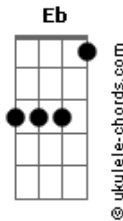

# Ulysses Vennas - Tetelestai

tom:  
**Bm** (forma dos acordes no tom de **Cm**)  
 Afinação: **Eb Ab Db Gb Bb Eb**

Intro: **Cm Ab Eb Bb**  
**Cm Ab Eb Bb**

**Cm Ab Eb**  
 Tetelestai está consumado  
**Bb Cm**  
 Tetelestai o preço já foi pago!  
**Ab Eb**  
 Tetelestai está consumado  
**Bb Ab**  
 Tetelestai o preço já foi pago!  
**Eb Bb**  
 Graça que me alcançou  
**Cm Ab**  
 Graça que me salvou  
**Eb Bb**  
 Graça me perdoou  
**Cm Ab**  
 Graça nos libertou

**Cm Ab**  
 Estava caminhando rumo ao abismo  
**Bb Cm**  
 Mais uma cruz apareceu no meu caminho  
**Bb**  
 Ela foi a ponte pra minha salvação  
**Fm Bb Cm**  
 A dívida foi minha mais ele pagou  
**Bb Cm**  
 Ele morreu na cruz e nos resgatou  
**Bb Ab Bb**  
 Hoje posso cantar livre sou

**G Gm Cm Ab**  
 Está consumado o preço já foi pago  
**Eb Bb**  
 Jesus foi a chave da porta a coroa de vitória  
**G Gm Cm Ab**  
 Está consumado o preço já foi pago  
**Eb Ab**  
 Jesus foi a chave da porta a coroa de vitória  
 ( **Cm Ab Eb Bb** )

## Acordes

**Bb Cm**  
 Mais uma cruz apareceu no meu caminho  
**Bb**  
 Ela foi a ponte pra minha salvação  
**Fm Bb Cm**  
 A dívida foi minha mais ele pagou  
**Bb Cm**  
 Ele morreu na cruz e nos resgatou  
**Bb Ab Bb**  
 Hoje posso cantar livre sou  
**G Gm Cm Ab**  
 Está consumado o preço já foi pago  
**Eb Bb**  
 Jesus foi a chave da porta a coroa de vitória  
**G Gm Cm Ab**  
 Está consumado o preço já foi pago  
**Eb Ab**  
 Jesus foi a chave da porta a coroa de vitória