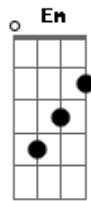

[Refrão]

G
El cielo te espera
D
Tienes que ir
Em C
Y conocer a Adán y a Eva
G D
Al gran Daniel, también al rey David
G
El cielo te espera
D
Tienes que ir
Em C
Es el momento de alistarse
D C
Porque Jesús sin lugar a dudas
G D C D
Pronto va a venir
G D Em
Sueña con ver a Jesús regresando
C G
Repitiendo lo que has anhelado
Em D
Muy bien hecho, siervo bueno y fiel
G D Em
Mientras tú sigas aquí esperando
C G

Acordes

© ukulele-chords.com

© ukulele-chords.com

© ukulele-chords.com

© ukulele-chords.com

No te canses de decirle a otros
Em D
Que hay un mundo allá que es más feliz

C D Em
Fija hoy tus ojos en Cristo
C D Em
Que su gloria se refleje en ti
C D Em
Que nadie arrebate tu corona
C D Em
Que nada te distraiga desde ahora
C D
Hoy vive la palabra del Señor
C D
Predica y Ora

G
El cielo te espera
D
Tienes que ir
Em C
Y conocer a Adán y a Eva
G D
Al gran Daniel, también al rey David
G
El cielo te espera
D
Tienes que ir
Em C
Es el momento de alistarse
D C
Porque Jesús sin lugar a dudas
G D C D
Pronto va a venir
G D C D
Pronto va a venir
G D C D
Pronto va a venir