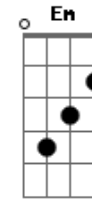

© ukulele-chords.com