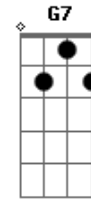

© ukulele-chords.com