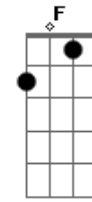

© ukulele-chords.com