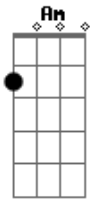

© ukulele-chords.com