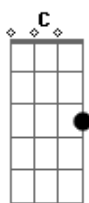

© ukulele-chords.com

© ukulele-chords.com