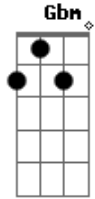

Valderi e Mizael - Bicho do Mato

Tom: A

Intro: A Dbm Bm Gbm Dbm E A

Olhando as flores a gente vê como é bela a vida
A natureza toda colorida e um arco-íris num céu todo azul
A ar da manhã, o cheiro do mato, o orvalho caído
O canto alegre destes passarinhos até parecem me reconhecer

A7 D E Dbm
Meu dia começa eu não tenho pressa de ir a cidade
Gbm Bm E
A Deixar tudo isso essa felicidade e entra na rotina de um cidadão
A7 D E Dbm
Sou bicho do mato, não uso sapato, não falo inglês
Gbm Bm E
A Sou filho da terra do corpo dourado, sou apaixonado por todas vocês

Acordes

© ukulele-chords.com

© ukulele-chords.com

© ukulele-chords.com

© ukulele-chords.com

© ukulele-chords.com

© ukulele-chords.com

© ukulele-chords.com