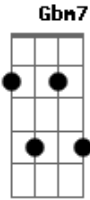

Vanderlei Gonçalves - Quando a Noite Acabar

tom:

Intro: Gbm7 E A Gbm7 E A D A D A D E A

Eu não vi o sol se por
Quando percebi já escureceu
Dê repente eu estava aqui
Tentando entender o que aconteceu
O normal sempre esteve aqui
O estranho eu não perceber
De repente eu estava assim

D A # E A
Tentando entender o que aconteceu

D E A
Eu sei que vai passar
Gbm7 E A
Também sei vamos superar
D E A
Existe um novo amanhã
D A #
Esperando por mim
E A
Quando a noite acabar

(Gbm7 E A)

Gbm7 E A
De repente escureceu...

Acordes

© ukulele-chords.com

© ukulele-chords.com

© ukulele-chords.com

© ukulele-chords.com