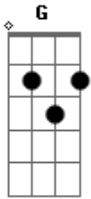

Vandinho Soares - Digno É o Cordeiro

Tom: G

Intro: G D Em C (2X)

Primeira Parte:

G
Digno é o Cordeiro que foi morto
C
De receber honra e glória
D C G
Santo Eterno Rei a sua noiva te adora

G
Digno é o Cordeiro que foi morto
C
De receber honra e glória
D C G
Santo Eterno Rei a sua noiva te adora

Segunda Parte:

C D

Só ele é Santo Exaltado

Em D
Eterno Jesus
C D
Só ele é Santo Exaltado

Refrão:

G D
Seu sangue na cruz me transformou
Em C
Ele me deu a redenção
G D Em C
Vivo está a destra do Pai é o Cordeiro Santo

G D
Seu sangue na cruz me transformou
Em C
Ele me deu a redenção
G D Em C
Vivo está a destra do Pai é o Cordeiro Santo

Acordes

© ukulele-chords.com

© ukulele-chords.com

© ukulele-chords.com

© ukulele-chords.com