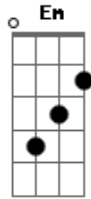

Vandinho Soares - Digno É o Cordeiro

Tom: G

Intro: G D Em C (2X)

Primeira Parte:

G
Digno é o Cordeiro que foi morto
C
De receber honra e glória
D C G
Santo Eterno Rei a sua noiva te adora

G
Digno é o Cordeiro que foi morto
C
De receber honra e glória
D C G
Santo Eterno Rei a sua noiva te adora

Segunda Parte:

C D

Só ele é Santo Exaltado

Em D
Eterno Jesus
C D
Só ele é Santo Exaltado

Refrão:

G D
Seu sangue na cruz me transformou
Em C
Ele me deu a redenção
G D Em C
Vivo está a destra do Pai é o Cordeiro Santo

G D
Seu sangue na cruz me transformou
Em C
Ele me deu a redenção
G D Em C
Vivo está a destra do Pai é o Cordeiro Santo

Acordes

© ukulele-chords.com

© ukulele-chords.com

© ukulele-chords.com

© ukulele-chords.com