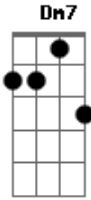

© uku.le-le-chor ds.com