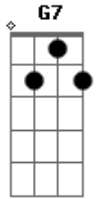

© ukulele-chords.com