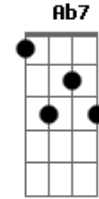

© ukulele-chords.com