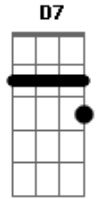

© ukulele-chords.com