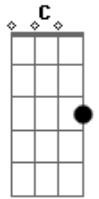

Velha Guarda da Portela - Benjamin

tom:

A

Intro: C

C Dm
Benjamin brigou com a Guiomar

G7 C
Pra ela o samba abandonar

D7 G7
Depois lhe falou assim

C A7 Dm
Se vo__cê gosta de mim
G7 C
Cai no samba, Benjamin

C C7 F
Ontem Benjamin já ensaiou

C G7 C G7
Junto com a guiomar de baliza e abafou

C C7 F
Teve que esquecer o que falou

Ab7 G7 C
Porque ela é o seu grande a__mor

Acordes

© ukulele-chords.com

© ukulele-chords.com