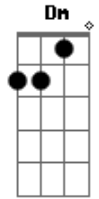

Velha Guarda da Portela - Benjamin

tom:

A

Intro: C

C Dm
Benjamin brigou com a Guiomar

G7 C
Pra ela o samba abandonar

D7 G7
Depois lhe falou assim

C A7 Dm
Se vo__cê gosta de mim
G7 C
Cai no samba, Benjamin

C C7 F
Ontem Benjamin já ensaiou

C G7 C G7
Junto com a guiomar de baliza e abafou

C C7 F
Teve que esquecer o que falou

Ab7 G7 C
Porque ela é o seu grande a__mor

Acordes

© ukulele-chords.com

© ukulele-chords.com