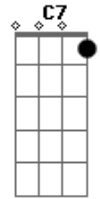

© ukulele-chords.com