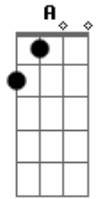

Velha Guarda da Portela - Benjamin

tom:

A

Intro: C

C Dm
Benjamin brigou com a Guiomar

G7 C
Pra ela o samba abandonar

D7 G7
Depois lhe falou assim

C A7 Dm
Se vo__cê gosta de mim
G7 C
Cai no samba, Benjamin

C C7 F
Ontem Benjamin já ensaiou

C G7 C G7
Junto com a guiomar de baliza e abafou

C C7 F
Teve que esquecer o que falou

Ab7 G7 C
Porque ela é o seu grande a__mor

Acordes

© ukulele-chords.com

© ukulele-chords.com