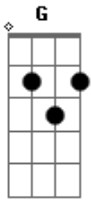

Verônica Lima - Moreno Bicho

tom: **G** **Am**

Moreno bicho

C

Que me levou

Em **B7** **A**
Para um lugar seguro

Am

Moreno bicho

C

Nunca me amou

Em **B7** **A**
Só quis enfeitar seu mundo

Em

Olha aqui moreno

G

Sou sinuosa

D **A** **Em**
Siga pra enxergar adiante

Em

Guarde seus conselhos

G

Isso não me importa

D **A** **Em**
Vivo e transcendo o ontem

Acordes

© ukulele-chords.com