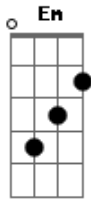

Verônica Lima - Moreno Bicho

tom: **G** **Am**

Moreno bicho

C

Que me levou

Em **B7** **A**
Para um lugar seguro

Am

Moreno bicho

C

Nunca me amou

Em **B7** **A**
Só quis enfeitar seu mundo

Em

Olha aqui moreno

G

Sou sinuosa

D **A** **Em**
Siga pra enxergar adiante

Em

Guarde seus conselhos

G

Isso não me importa

D **A** **Em**
Vivo e transcendo o ontem

Acordes

© ukulele-chords.com

© ukulele-chords.com

© ukulele-chords.com

© ukulele-chords.com

© ukulele-chords.com

© ukulele-chords.com

© ukulele-chords.com