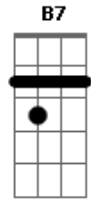

© ukulele-chords.com