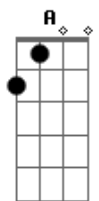

Versalle - Atrás da Solidão

Tom: A

Into: A

Bm **E** **A** **E** **Gbm**
Esconder o céu nos sonhos, sonhos invadidos, sem alguma permissão.

Bm **E** **A** **E** **Gbm**
Flores no jardim e inferno, no mesmo lugar, planando pela emoção.

Bm **D** **E** **A**
Quero encontrar, atrás da solidão.

(Into)

Bm **E** **A** **E** **Gb**
E se a vida fosse só um jogo de azar, pra que jogar? Pra que tentar?

Bm **E** **A** **E** **Gbm**
Vamos brincar de viver, sem medo nem previsão.

Bm **D** **E** **A**
Quero encontrar, atrás da solidão.

(Into)

Gbm **Dbm** **Bm** **D**
A **Dbm** **Bm** **(Dbm)**
Mesmo não sendo capaz, tentaria encontrar, a melhor solução e eu vou enfrentar a chuva lá fora, que chora,
D **E**
e as lágrimas serão pedras pra reflexão.

(Into)

Bm **E** **A** **E** **Gbm**
Navegar num mar de culpa, e naufragar não respirar.

Bm **E** **A** **E** **Gbm**
Vamos brincar de sonhar, sem medo nem previsão

Bm **D** **E** **A**
Quero encontrar, atrás da solidão.

(Into)

Gbm **Dbm** **Bm** **D**
A **Dbm** **Bm** **(Dbm)**
Mesmo não sendo capaz, tentaria encontrar, a melhor solução e eu vou enfrentar a chuva lá fora, que chora,

D **E**
e as lágrimas serão pedras pra reflexão.

(Into)

Bm **Dbm**
Gbm **E** **D** **Bm** **D**
Conseqüentemente, displicentemente seja como for, achar a solução atrás da solidão, quero encontrar.

(solo)

Gbm **Dbm** **Bm** **D**
A **Dbm** **Bm** **(Dbm)**
Mesmo não sendo capaz, tentaria encontrar, a melhor solução e eu vou enfrentar a chuva lá fora, que chora,
D **E**
e as lágrimas serão pedras pra reflexão.

Acordes

© ukulele-chords.com