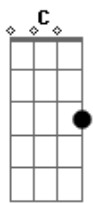

Victor e Leo - Sem Transito, Sem Avião

Tom: C

Intro: Am F C G Am F C G C

Dedilhado da Intro:

Am F
Saia desse asfalto e vem
C G
pra nossa estrada que é de chão
Am F
Tem poeira e barro tem
C G
Cavalo e boi, preste atenção
Dm E
Você não vai se arrepender,
Am F
Pois, a paisagem, pode crer,
C G C
É demais, é de babar...

Refrão 2x:

Am F
Descalço, sem se preocupar
C G
Se solte e venha pro sertão
Am F
0 céu no chão parece estar
Fm C
Sem trânsito, sem avião

Am F
Descalço, sem se preocupar
C G
Se solte e venha pro sertão
Am F
0 céu no chão parece estar

Fm
Sem trânsito, sem avião
Solo: Am F C G (2x)

Sanfona: Am F C G Am F Fm

Am F
Saia desse asfalto e vem
C G
pra nossa estrada que é de chão
Am F
Tem poeira e barro tem
C G
Cavalo e boi, preste atenção
Dm E
Você não vai se arrepender,
Am F
Pois, a paisagem, pode crer,
C G C
É demais, é de babar...

Refrão 3x:

Am F
Descalço, sem se preocupar
C G
Se solte e venha pro sertão
Am F
0 céu no chão parece estar
Fm C
sem trânsito, sem avião

Am F
0 céu no chão parece estar
Fm C
sem trânsito, sem avião

Acordes