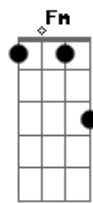

© ukulele-chords.com