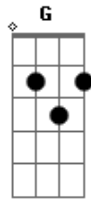

Victor e Leo - Senhorita

Tom: C

Intro: Am C G

Am C
Senhorita

O sol esta se pondo
Am C G
E o tempo, escoltam meu som
Am C
Senhorita

Olhando o seu retrato
Am C G
Te sinto, aqui do meu lado

Refrão:

Não vou me perder na ilusão
Am C
De abrir em vão, o meu coração
G

Ignoro a razão

C Am
Vou te chamar, e te dar
C G
Meu coração, singela paixão

Solo: Am C G C Am G

2 Parte

Am C
Senhorita

G
Seus olhos me cegam

Am G
Não vejo, se me querem ou me negam
Am C
Senhorita

G
Olhando o seu retrato

Am C G
Te sinto, aqui do meu lado

Acordes

© ukulele-chords.com

© ukulele-chords.com

© ukulele-chords.com