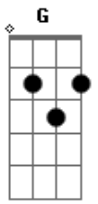

© ukulele-chords.com