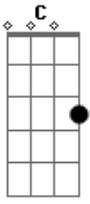

Vidal Johnny - No Meu Caminho

tom:

Intro: C Dm F C G C Dm F C G

C Dm
Não adianta nada o meu querer
F C G
Você não liga pro que eu sinto por você
C Dm
Olha aqui menina, eu gosto de sofrer
F C G
Esta é minha sina, não vá se surpreender

C Dm

O meu destino é a solidão
F C G
Muita tristeza, dor e frustração
C Dm
Não há carinho pra somar
F C G
No meu caminho, ninguém quer andar

C Dm
Na-na-na-na-nanana Na-na-na-na-na-nanana
F C G
Na-na-na-na-nanana Na-na-nana

C C G C Dm F C G C
Não adianta nada....Na-na-nana

Acordes

© ukulele-chords.com