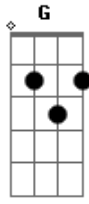

© ukulele-chords.com