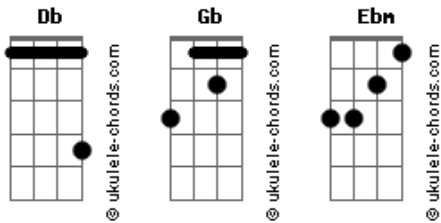

Vidas Para Cristo - Luz Na Escuridão

tom:

Gb

Intro: Ebm Cb Ebm Cb

Ebm Db Gb
Tua voz é lâmpada acesa aos meus passos
Ebm Gb
Clarão que rompe a noite do meu caminhar
Cb Cb Db
Tua palavra, bússola eterna
Cb
Guiando-me aos teus santos planos
Ebm Db Gb
És refúgio secreto, morada segura
Ebm Db Gb
Sombra suave onde a alma descansa
Ebm Db
Em verdes pastos me fazes repousar
Cb Db Ebm
Envolto na paz da tua presença
Db Gb
Conduz-me a águas tranquilhas
Cb Gb Db
Onde o coração aprende a confiar

Ebm Db
E ainda que eu atravesse o vale escuro
Cb Db
Não temerei, tua luz me guardará
Gb Cb
Pois o Senhor está comigo
Db
Tua vara e, teu cuidado me sustenta
Gb Db
O Senhor é luz que vence a escuridão
Ebm
Escudo firme, proteção

Acordes

Palavra viva, salvação Cb
Rocha eterna em quem confio Gb
[Solo] : Db Ebm Ebm Cb Ebm Db Cb Db Db
Ebm Db Gb
Montanhas se curvam ao teu nome
Os mares reconhecem teu poder Cb
Ebm Ebm Db
Fazes-me andar sobre as águas
Cb
E os céus proclamam
Db
Só tu és rei
Cb
Não há ninguém como tu
Gb Db Ebm Cb
Uuuu Uuuu Uuuu
Cb
O Senhor é rei
Db Ebm
Luz que vence a escuridão, escudo firme, proteção
Cb Gb
Palavra viva, salvação, rocha eterna em quem confio
Gb Db Ebm Ebm Cb
Uuuu Uuuu Uuuu Uuuu
Rocha eterna em quem confio
Gb Db Ebm Ebm Cb
Uuuu Uuuu Uuuu Uuuu
Gb Db Ebm Gb Cb
Ooooh, ooooooh, ooooooh, ooooooh