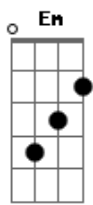

Vieira - Capim

tom:

Intro: Em Am Em

Em Am
Num dia santo, sim
Em Am Em
Subi no capim pra ver

Am
Sair da cara, se
Em Am Em
Compartilhar ideias pra ter

(Em Am)

Em Am
Ninguém é santo, mãe
Em Am Em
Tirando à ti, pago pra ver

Am Em
Espero a colisão

Acordes

© ukulele-chords.com

© ukulele-chords.com

© ukulele-chords.com

© ukulele-chords.com

Am C7M Bm7 Em
Sendo suave pra perceber

(C7M Bm7 Em)

C7M Bm7
O meu corpo afora, mãe
Em

Me dá

C7M Bm7 Em
Toda vez que o céu sangrava
A gente sangrava

C7M Bm7 Em

Junto

C7M Bm7 Em

Junto

C7M Bm7 Em