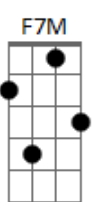

© ukulele-chords.com