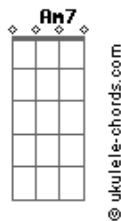

Vinícius - Quase Te Falei

tom:

C

Intro: C G Am7 F

[Primeira Parte]

C G
Eu decorava o jeito que você passava
Am7 F
Como quem guarda o que nunca teve nada
C G
E no silêncio das coisas que eu não disse
Am7 F
Meu coração te escrevia sem que eu visse

[Segunda Parte]

C G
Tinha teu nome escondido em cada linha
Am7 F
Dos meus dias que você nem percebia
C G
E eu vivendo de instantes tão pequenos
Am7 F
Como se tudo acabasse em você

[Pré-Refrão]

F G
E toda vez que eu te via chegar
Em7 Am7
O tempo inteiro parecia parar
F G
E eu tentando disfarçar

[Refrão]

C
Quase te falei
G
No silêncio eu me entreguei
Am7
Quase te falei
F
Tudo que eu guardei

Acordes

Quase te falei
G
Quando você me olhou
Am7
Quase te falei
F
Mas foi no olhar que ficou

[Terceira Parte]

C G
E quando eu te via indo embora
Am7 F
Levava um pouco de mim naquela hora
C G
Sem nunca ter te tocado
Am7 F
Eu já era todo você

[Ponte]

Dm7 G
E se um dia você lembrar de mim
Em7 Am7
Que seja assim, meio sem fim
Dm7 G
Como um olhar que se perdeu
Am7 F
Mas que de algum jeito ainda é seu

[Refrão Final]

C
Quase te falei
G
No silêncio eu me entreguei
Am7
Quase te falei
F
Tudo que eu guardei

C
Quase te falei
G
Quase te falei
Am7
Quase te falei
F