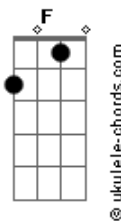

Vinícius - Quase Te Falei

tom:

C

Intro: C G Am7 F

[Primeira Parte]

C G
Eu decorava o jeito que você passava
Am7 F
Como quem guarda o que nunca teve nada
C G
E no silêncio das coisas que eu não disse
Am7 F
Meu coração te escrevia sem que eu visse

[Segunda Parte]

C G
Tinha teu nome escondido em cada linha
Am7 F
Dos meus dias que você nem percebia
C G
E eu vivendo de instantes tão pequenos
Am7 F
Como se tudo acabasse em você

[Pré-Refrão]

F G
E toda vez que eu te via chegar
Em7 Am7
O tempo inteiro parecia parar
F G
E eu tentando disfarçar

[Refrão]

C
Quase te falei
G
No silêncio eu me entreguei
Am7
Quase te falei
F
Tudo que eu guardei

Acordes

Quase te falei
G
Quando você me olhou
Am7
Quase te falei
F
Mas foi no olhar que ficou

[Terceira Parte]