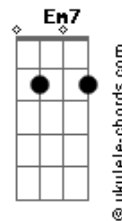

Vinícius - Quase Te Falei

tom:

C

Intro: C G Am7 F

[Primeira Parte]

C G
Eu decorava o jeito que você passava
Am7 F
Como quem guarda o que nunca teve nada
C G
E no silêncio das coisas que eu não disse
Am7 F
Meu coração te escrevia sem que eu visse

[Segunda Parte]

C G
Tinha teu nome escondido em cada linha
Am7 F
Dos meus dias que você nem percebia
C G
E eu vivendo de instantes tão pequenos
Am7 F
Como se tudo acabasse em você

[Pré-Refrão]

F G
E toda vez que eu te via chegar
Em7 Am7
O tempo inteiro parecia parar
F G
E eu tentando disfarçar

[Refrão]

C
Quase te falei
G
No silêncio eu me entreguei
Am7
Quase te falei
F
Tudo que eu guardei

Acordes

Quase te falei
G
Quando você me olhou
Am7
Quase te falei
F
Mas foi no olhar que ficou

[Terceira Parte]