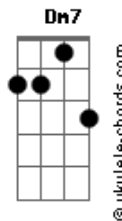

Vinícius - Quase Te Falei

tom:

C

Intro: C G Am7 F

[Primeira Parte]

C G
Eu decorava o jeito que você passava
Am7 F
Como quem guarda o que nunca teve nada
C G
E no silêncio das coisas que eu não disse
Am7 F
Meu coração te escrevia sem que eu visse

[Segunda Parte]

C G
Tinha teu nome escondido em cada linha
Am7 F
Dos meus dias que você nem percebia
C G
E eu vivendo de instantes tão pequenos
Am7 F
Como se tudo acabasse em você

[Pré-Refrão]

F G
E toda vez que eu te via chegar
Em7 Am7
O tempo inteiro parecia parar
F G
E eu tentando disfarçar

[Refrão]

C
Quase te falei
G
No silêncio eu me entreguei
Am7
Quase te falei
F
Tudo que eu guardei

Acordes

Quase te falei
G
Quando você me olhou
Am7
Quase te falei
F
Mas foi no olhar que ficou

[Terceira Parte]