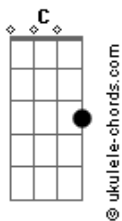

Vinícius - Quase Te Falei

tom:

C

Intro: C G Am7 F

[Primeira Parte]

C G
Eu decorava o jeito que você passava
Am7 F
Como quem guarda o que nunca teve nada
C G
E no silêncio das coisas que eu não disse
Am7 F
Meu coração te escrevia sem que eu visse

[Segunda Parte]

C G
Tinha teu nome escondido em cada linha
Am7 F
Dos meus dias que você nem percebia
C G
E eu vivendo de instantes tão pequenos
Am7 F
Como se tudo acabasse em você

[Pré-Refrão]

F G
E toda vez que eu te via chegar
Em7 Am7
O tempo inteiro parecia parar
F G
E eu tentando disfarçar

[Refrão]

C
Quase te falei
G
No silêncio eu me entreguei
Am7
Quase te falei
F
Tudo que eu guardei

Acordes

Quase te falei
G
Quando você me olhou
Am7
Quase te falei
F
Mas foi no olhar que ficou

[Terceira Parte]