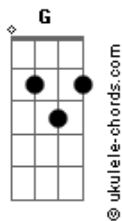

Vinícius - Quase Te Falei

tom:

C

Intro: C G Am7 F

[Primeira Parte]

C G
Eu decorava o jeito que você passava
Am7 F
Como quem guarda o que nunca teve nada
C G
E no silêncio das coisas que eu não disse
Am7 F
Meu coração te escrevia sem que eu visse

[Segunda Parte]

C G
Tinha teu nome escondido em cada linha
Am7 F
Dos meus dias que você nem percebia
C G
E eu vivendo de instantes tão pequenos
Am7 F
Como se tudo acabasse em você

[Pré-Refrão]

F G
E toda vez que eu te via chegar
Em7 Am7
O tempo inteiro parecia parar
F G
E eu tentando disfarçar

[Refrão]

C
Quase te falei
G
No silêncio eu me entreguei
Am7
Quase te falei
F
Tudo que eu guardei

Acordes

Quase te falei
G
Quando você me olhou
Am7
Quase te falei
F
Mas foi no olhar que ficou

[Terceira Parte]