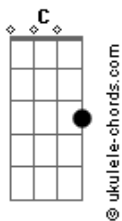

Vinícius - Quase Te Falei

tom:

C

Intro: C G Am F

[Primeira Parte]

C G
Eu decorava o jeito que você passava
Am F
Como quem guarda o que nunca teve nada
C G
E no silêncio das coisas que eu não disse
Am F
Meu coração te escrevia sem que eu visse

[Segunda Parte]

C G
Tinha teu nome escondido em cada linha
Am F
Dos meus dias que você nem percebia
C G
E eu vivendo de instantes tão pequenos
Am F
Como se tudo acabasse em você

[Pré-Refrão]

F G
E toda vez que eu te via chegar
Em Am
O tempo inteiro parecia parar
F G
E eu tentando disfarçar

[Refrão]

C
Quase te falei
G
No silêncio eu me entreguei
Am
Quase te falei
F
Tudo que eu guardei

Acordes

Quase te falei

G

Quando você me olhou

Am

Quase te falei

F

Mas foi no olhar que ficou

[Terceira Parte]

C G
E quando eu te via indo embora
Am F
Levava um pouco de mim naquela hora
C G
Sem nunca ter te tocado
Am F
Eu já era todo você

[Ponte]

Dm G
E se um dia você lembrar de mim
Em Am
Que seja assim, meio sem fim
Dm G
Como um olhar que se perdeu
Am F
Mas que de algum jeito ainda é seu

[Refrão Final]

C

Quase te falei

G

No silêncio eu me entreguei

Am

Quase te falei

F

Tudo que eu guardei

C

Quase te falei

G

Quase te falei

Am

Quase te falei

F