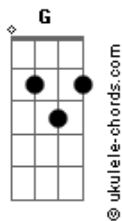

Vinícius - Quase Te Falei

tom:

C

Intro: C G Am F

[Primeira Parte]

C G
Eu decorava o jeito que você passava
Am F
Como quem guarda o que nunca teve nada
C G
E no silêncio das coisas que eu não disse
Am F
Meu coração te escrevia sem que eu visse

[Segunda Parte]

C G
Tinha teu nome escondido em cada linha
Am F
Dos meus dias que você nem percebia
C G
E eu vivendo de instantes tão pequenos
Am F
Como se tudo acabasse em você

[Pré-Refrão]

F G
E toda vez que eu te via chegar
Em Am
O tempo inteiro parecia parar
F G
E eu tentando disfarçar

[Refrão]

C
Quase te falei
G
No silêncio eu me entreguei
Am
Quase te falei
F
Tudo que eu guardei

Acordes

Quase te falei

G

Quando você me olhou

Am

Quase te falei

F

Mas foi no olhar que ficou

[Terceira Parte]

C G
E quando eu te via indo embora
Am F
Levava um pouco de mim naquela hora
C G
Sem nunca ter te tocado
Am F
Eu já era todo você

[Ponte]

Dm G
E se um dia você lembrar de mim
Em Am
Que seja assim, meio sem fim
Dm G
Como um olhar que se perdeu
Am F
Mas que de algum jeito ainda é seu

[Refrão Final]

C

Quase te falei

G

No silêncio eu me entreguei

Am

Quase te falei

F

Tudo que eu guardei

C

Quase te falei

G

Quase te falei

Am

Quase te falei

F