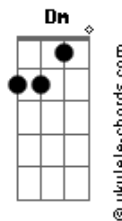

Vinícius - Quase Te Falei

tom:

C

Intro: C G Am F

[Primeira Parte]

C G
Eu decorava o jeito que você passava
Am F
Como quem guarda o que nunca teve nada
C G
E no silêncio das coisas que eu não disse
Am F
Meu coração te escrevia sem que eu visse

[Segunda Parte]

C G
Tinha teu nome escondido em cada linha
Am F
Dos meus dias que você nem percebia
C G
E eu vivendo de instantes tão pequenos
Am F
Como se tudo acabasse em você

[Pré-Refrão]

F G
E toda vez que eu te via chegar
Em Am
O tempo inteiro parecia parar
F G
E eu tentando disfarçar

[Refrão]

C
Quase te falei
G
No silêncio eu me entreguei
Am
Quase te falei
F
Tudo que eu guardei

Acordes

Quase te falei

G

Quando você me olhou

Am

Quase te falei

F

Mas foi no olhar que ficou

[Terceira Parte]

C G
E quando eu te via indo embora
Am F
Levava um pouco de mim naquela hora
C G
Sem nunca ter te tocado
Am F
Eu já era todo você

[Ponte]

Dm G
E se um dia você lembrar de mim
Em Am
Que seja assim, meio sem fim
Dm G
Como um olhar que se perdeu
Am F
Mas que de algum jeito ainda é seu

[Refrão Final]

C

Quase te falei

G

No silêncio eu me entreguei

Am

Quase te falei

F

Tudo que eu guardei

C

Quase te falei

G

Quase te falei

Am

Quase te falei

F