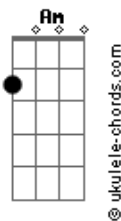

Vinícius - Quase Te Falei

tom:

C

Intro: C G Am F

[Primeira Parte]

C G
Eu decorava o jeito que você passava
Am F
Como quem guarda o que nunca teve nada
C G
E no silêncio das coisas que eu não disse
Am F
Meu coração te escrevia sem que eu visse

[Segunda Parte]

C G
Tinha teu nome escondido em cada linha
Am F
Dos meus dias que você nem percebia
C G
E eu vivendo de instantes tão pequenos
Am F
Como se tudo acabasse em você

[Pré-Refrão]

F G
E toda vez que eu te via chegar
Em Am
O tempo inteiro parecia parar
F G
E eu tentando disfarçar

[Refrão]

C
Quase te falei
G
No silêncio eu me entreguei
Am
Quase te falei
F
Tudo que eu guardei

Acordes

Quase te falei

G

Quando você me olhou

Am

Quase te falei

F

Mas foi no olhar que ficou

[Terceira Parte]

C G
E quando eu te via indo embora
Am F
Levava um pouco de mim naquela hora
C G
Sem nunca ter te tocado
Am F
Eu já era todo você

[Ponte]

Dm G
E se um dia você lembrar de mim
Em Am
Que seja assim, meio sem fim
Dm G
Como um olhar que se perdeu
Am F
Mas que de algum jeito ainda é seu

[Refrão Final]

C

Quase te falei

G

No silêncio eu me entreguei

Am

Quase te falei

F

Tudo que eu guardei

C

Quase te falei

G

Quase te falei

Am

Quase te falei

F