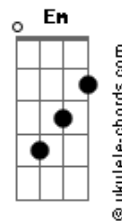

Vinícius - Quase Te Falei

tom:

C

Intro: C G Am F

[Primeira Parte]

C G
Eu decorava o jeito que você passava
Am F
Como quem guarda o que nunca teve nada
C G
E no silêncio das coisas que eu não disse
Am F
Meu coração te escrevia sem que eu visse

[Segunda Parte]

C G
Tinha teu nome escondido em cada linha
Am F
Dos meus dias que você nem percebia
C G
E eu vivendo de instantes tão pequenos
Am F
Como se tudo acabasse em você

[Pré-Refrão]

F G
E toda vez que eu te via chegar
Em Am
O tempo inteiro parecia parar
F G
E eu tentando disfarçar

[Refrão]

C
Quase te falei
G
No silêncio eu me entreguei
Am
Quase te falei
F
Tudo que eu guardei

Acordes

Quase te falei

G

Quando você me olhou

Am

Quase te falei

F

Mas foi no olhar que ficou

[Terceira Parte]

C G
E quando eu te via indo embora
Am F
Levava um pouco de mim naquela hora
C G
Sem nunca ter te tocado
Am F
Eu já era todo você

[Ponte]

Dm G
E se um dia você lembrar de mim
Em Am
Que seja assim, meio sem fim
Dm G
Como um olhar que se perdeu
Am F
Mas que de algum jeito ainda é seu

[Refrão Final]

C

Quase te falei

G

No silêncio eu me entreguei

Am

Quase te falei

F

Tudo que eu guardei

C

Quase te falei

G

Quase te falei

Am

Quase te falei

F