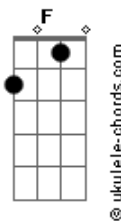

Vinícius - Quase Te Falei

tom:

C

Intro: C G Am F

[Primeira Parte]

C G
Eu decorava o jeito que você passava
Am F
Como quem guarda o que nunca teve nada
C G
E no silêncio das coisas que eu não disse
Am F
Meu coração te escrevia sem que eu visse

[Segunda Parte]

C G
Tinha teu nome escondido em cada linha
Am F
Dos meus dias que você nem percebia
C G
E eu vivendo de instantes tão pequenos
Am F
Como se tudo acabasse em você

[Pré-Refrão]

F G
E toda vez que eu te via chegar
Em Am
O tempo inteiro parecia parar
F G
E eu tentando disfarçar

[Refrão]

C
Quase te falei
G
No silêncio eu me entreguei
Am
Quase te falei
F
Tudo que eu guardei

Acordes

Quase te falei

G

Quando você me olhou

Am

Quase te falei

F

Mas foi no olhar que ficou

[Terceira Parte]

C G
E quando eu te via indo embora
Am F
Levava um pouco de mim naquela hora
C G
Sem nunca ter te tocado
Am F
Eu já era todo você

[Ponte]

Dm G
E se um dia você lembrar de mim
Em Am
Que seja assim, meio sem fim
Dm G
Como um olhar que se perdeu
Am F
Mas que de algum jeito ainda é seu

[Refrão Final]

C

Quase te falei

G

No silêncio eu me entreguei

Am

Quase te falei

F

Tudo que eu guardei

C

Quase te falei

G

Quase te falei

Am

Quase te falei

F