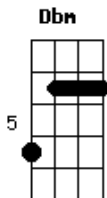

© ukulele-chords.com