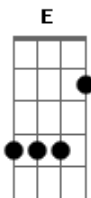

© ukulele-chords.com