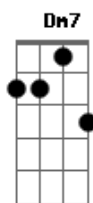

© ukulele-chords.com