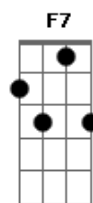

© ukulele-chords.com