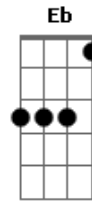

© ukulele-chords.com