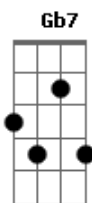

© ukulele-chords.com