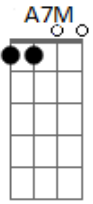

Virginie Boutaud - Canção de Amor de Um Tempo Ruim (part. Roberto Gava)

tom:

A
A7M Bm7
A gente nem sequer se conhecia
E7 A7M
E logo foi pra cama, sem acanhos
Db7 D7M
Mas ao cair nos braços um do outro
Eb E7 E7

Olhamos um pro outro como estranhos
A7M Db D Eb
Se a gente se encontrasse hoje na feira
Bm7 E7 Dbm7 Gb7
Talvez brigasse até por ninharia
Dm7 G7 C7M
Mas ao cair nos braços um do outro
Cm7 F7 Bb7M E7
A gente nem sequer se conhecia

Acordes

© ukulele-chords.com