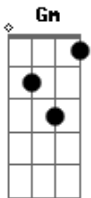

Vitinho - 22 Minutos

tom:

Intro: **Gm** **F** **Cadd9**
Gm **C** **Bb** **Am** **Gm**

Gm **Cadd9** **Fadd9**
 22 minutos e um choro atrás, era meu, só meu seu coração

Am **D7**
 Mas você terminou

Gm **Cadd9**
 Ascendeu as luzes sem falar, me olhou de lado e pediu pra eu sentar

Am **D7**
 Disse que eu ia ficar bem, que encontraria outro alguém

Gm
 Me deixou sem ar, sem paz, sem chão

Cadd9
 Fez eu desligar o rádio com nossa canção

Am **D** **D7**

Virou as costas, disse tchau, como se fosse tão normal

Gm **Cadd9**
 22 minutos e eu fiquei sentado aqui
Eb **Bb** **C** **C7**
 Preciso entender, não posso te deixar partir

Fadd9 **Am**
 Porque não explica, o motivo de estar tão fria

Gm **Bb**
 Você sabe bem que a minha vida não vai fazer sentido sem você perto

C **C7**
 De mim

Fadd9 **Am**
 Porque você complica? Veja nossa cama tão vazia

Gm
 Não quero te perder nem por um dia

Bb **C**
 Estenda sua mão e vem viver o nosso amor

Acordes

ukulele-chords.com

ukulele-chords.com