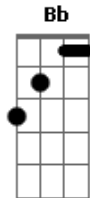

ukulele-chords.com