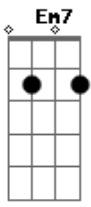

Dm7
Escolhe o bairro e eu corro atrás de papelada
F7M Cadd9
Sobrado, apartamento; contigo eu moro até na calçada
F7M G C
Meu amor, deixa eu cuidar de você

Dm7
Escolhe o bairro e eu corro atrás de papelada
F7M Cadd9
Sobrado, apartamento; contigo eu moro até na calçada
F7M G C
Meu amor, deixa eu cuidar de você
F7M
Quero perder minhas meias na sua gaveta
F7M Am7
Te ver com a camiseta autografada que eu ganhei do Arlindo
G7 F7M Dm7 Em7 Dm7 Em7
E acordar bem antes de você pra te ver dormindo
F7M
Quero meu sobrenome no seu RG
F7M Dm7 Em7 F7M F Am7
Elogiar você na roda com os amigos onde for
Em7 F7M F
Fui bem claro dessa vez: Vem morar comigo, amor

(F7M F C)

F7M
Quero perder minhas meias na sua gaveta
F7M Am7
Te ver com a camiseta autografada que eu ganhei do Arlindo
G7 F7M Dm7 Em7 Dm7 Em7
E acordar bem antes de você pra te ver dormindo
F7M
Quero meu sobrenome no seu RG
F7M Dm7 Em7 F7M F Am7
Elogiar você na roda com os amigos onde for
Em7 F7M F
Fui bem claro dessa vez: Vem morar comigo, amor

C

(Dm7 F Cadd9)

C C7M G
Dormir sozinho e acordar sem você do meu lado
Dm7

Vem morar comigo, amor

Acordes

© ukulele-chords.com

ukulele-chords.com