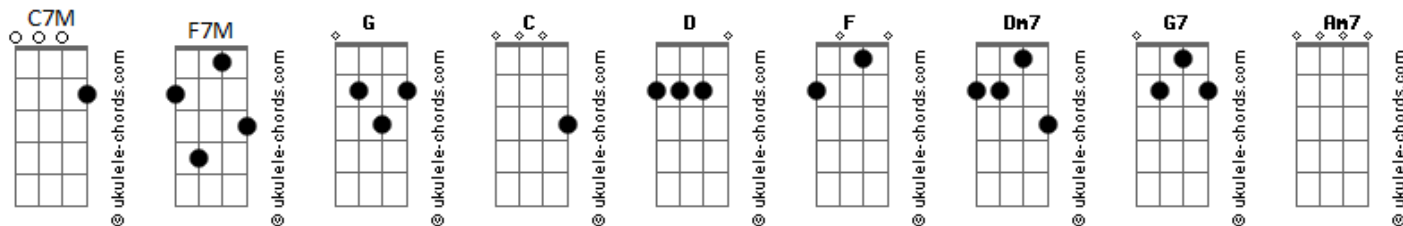

Dm7
Escolhe o bairro e eu corro atrás de papelada
F7M Cadd9
Sobrado, apartamento; contigo eu moro até na calçada
F7M G C
Meu amor, deixa eu cuidar de você

Dm7
Escolhe o bairro e eu corro atrás de papelada
F7M Cadd9
Sobrado, apartamento; contigo eu moro até na calçada
F7M G C
Meu amor, deixa eu cuidar de você
F7M
Quero perder minhas meias na sua gaveta
F7M Am7
Te ver com a camiseta autografada que eu ganhei do Arlindo
G7 F7M Dm7 Em7 Dm7 Em7
E acordar bem antes de você pra te ver dormindo
F7M
Quero meu sobrenome no seu RG
F7M Dm7 Em7 F7M F Am7
Elogiar você na roda com os amigos onde for
Em7 F7M F
Fui bem claro dessa vez: Vem morar comigo, amor

F7M
Quero perder minhas meias na sua gaveta
F7M Am7
Te ver com a camiseta autografada que eu ganhei do Arlindo
G7 F7M Dm7 Em7 Dm7 Em7
E acordar bem antes de você pra te ver dormindo
F7M
Quero meu sobrenome no seu RG
F7M Dm7 Em7 F7M F Am7
Elogiar você na roda com os amigos onde for
Em7 F7M F Dm7 Em7
Fui bem claro dessa vez: Vem morar comigo, amor

(F7M F C)

F7M
Quero perder minhas meias na sua gaveta
F7M Am7
Te ver com a camiseta autografada que eu ganhei do Arlindo
G7 F7M Dm7 Em7 Dm7 Em7
E acordar bem antes de você pra te ver dormindo
F7M
Quero meu sobrenome no seu RG
F7M Dm7 Em7 F7M F Am7
Elogiar você na roda com os amigos onde for
Em7 F7M F
Fui bem claro dessa vez: Vem morar comigo, amor

C

(Dm7 F Cadd9)

C C7M G
Dormir sozinho e acordar sem você do meu lado
Dm7

Vem morar comigo, amor

Acordes