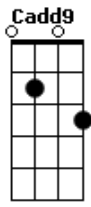

Vitinho - Sobrenome

tom:
G

Depois de um dia inteiro agarrados
Te deixar na casa dos seus pais

C G
Eu tô sem jeito, mas preciso tocar nesse assunto
D
Já faz um tempo que estamos juntos
G F
Amor, eu não quero mais
C C7M G
Dormir sozinho e acordar sem você do meu lado
Dm7
Depois de um dia inteiro agarrados
G7 C
Te deixar na casa dos seus pais

Dm7
Escolhe o bairro e eu corro atrás de papelada
F7M Cadd9
Sobrado, apartamento; contigo eu moro até na calçada
F7M G C
Meu amor, deixa eu cuidar de você

Dm7
Escolhe o bairro e eu corro atrás de papelada
F7M Cadd9
Sobrado, apartamento; contigo eu moro até na calçada
F7M G C
Meu amor, deixa eu cuidar de você
F7M
Quero perder minhas meias na sua gaveta
F7M Am7
Te ver com a camiseta autografada que eu ganhei do Arlindo
G7 F7M Dm7 Em7 Dm7 Em7
E acordar bem antes de você pra te ver dormindo
F7M
Quero meu sobrenome no seu RG
F7M Dm7 Em7 F7M F Am7
Elogiar você na roda com os amigos onde for
Em7 F7M F
Fui bem claro dessa vez: Vem morar comigo, amor

(F7M F C)

F7M
Quero perder minhas meias na sua gaveta
F7M Am7
Te ver com a camiseta autografada que eu ganhei do Arlindo
G7 F7M Dm7 Em7 Dm7 Em7
E acordar bem antes de você pra te ver dormindo
F7M
Quero meu sobrenome no seu RG
F7M Dm7 Em7 F7M F Am7
Elogiar você na roda com os amigos onde for
Em7 F7M F
Fui bem claro dessa vez: Vem morar comigo, amor

C

(Dm7 F Cadd9)

C C7M G
Dormir sozinho e acordar sem você do meu lado
Dm7

Vem morar comigo, amor

Acordes

© ukulele-chords.com

ukulele-chords.com