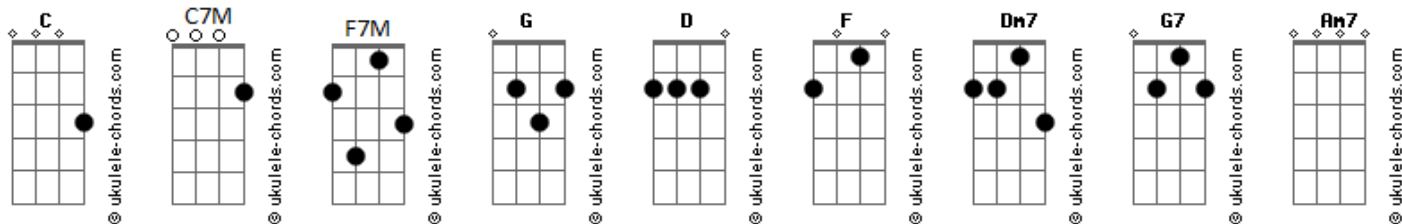

F7M
Quero perder minhas meias na sua gaveta
F7M Am7
Te ver com a camiseta autografada que eu ganhei do Arlindo
G7 F7M Dm7 Em7 Dm7 Em7
E acordar bem antes de você pra te ver dormindo
F7M
Quero meu sobrenome no seu RG
F7M Dm7 Em7 F7M F Am7
Elogiar você na roda com os amigos onde for
Em7 F7M F Dm7 Em7
Fui bem claro dessa vez: Vem morar comigo, amor

Dm7
Escolhe o bairro e eu corro atrás de papelada
F7M C
Sobrado, apartamento; contigo eu moro até na calçada
F7M G C
Meu amor, deixa eu cuidar de você

(F7M F C)
F7M
Quero perder minhas meias na sua gaveta
F7M Am7
Te ver com a camiseta autografada que eu ganhei do Arlindo
G7 F7M Dm7 Em7 Dm7 Em7
E acordar bem antes de você pra te ver dormindo
F7M
Quero meu sobrenome no seu RG
F7M Dm7 Em7 F7M F Am7
Elogiar você na roda com os amigos onde for
Em7 F7M F
Fui bem claro dessa vez: Vem morar comigo, amor

F7M
Quero perder minhas meias na sua gaveta
F7M Am7
Te ver com a camiseta autografada que eu ganhei do Arlindo
G7 F7M Dm7 Em7 Dm7 Em7
E acordar bem antes de você pra te ver dormindo
F7M
Quero meu sobrenome no seu RG
F7M Dm7 Em7 F7M F Am7
Elogiar você na roda com os amigos onde for
Em7 F7M F
Fui bem claro dessa vez: Vem morar comigo, amor

C

C
Dormir sozinho e acordar sem você do meu lado
C7M G
Dm7

Vem morar comigo, amor

Acordes