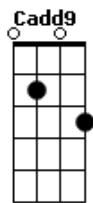

Vitinho - Sobrenome

tom:
G

Depois de um dia inteiro agarrados
G7 C
Te deixar na casa dos seus pais

Dm7
Escolhe o bairro e eu corro atrás de papelada
F7M C
Sobrado, apartamento; contigo eu moro até na calçada
F7M G C
Meu amor, deixa eu cuidar de você

C G
Eu tô sem jeito, mas preciso tocar nesse assunto
D
Já faz um tempo que estamos juntos
G F
Amor, eu não quero mais
C C7M G
Dormir sozinho e acordar sem você do meu lado
Dm7
Depois de um dia inteiro agarrados
G7 C
Te deixar na casa dos seus pais

F7M
Quero perder minhas meias na sua gaveta
F7M Am7
Te ver com a camiseta autografada que eu ganhei do Arlindo
G7 F7M Dm7 Em7 Dm7 Em7
E acordar bem antes de você pra te ver dormindo
F7M
Quero meu sobrenome no seu RG
F7M Dm7 Em7 F7M F Am7
Elogiar você na roda com os amigos onde for
Em7 F7M F
Fui bem claro dessa vez: Vem morar comigo, amor

C

C
Dormir sozinho e acordar sem você do meu lado
C7M G
Dm7

Vem morar comigo, amor

Acordes

© ukulele-chords.com

ukulele-chords.com