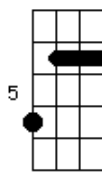

© ukulele-chords.com

Dbm