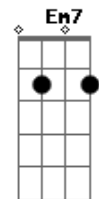

© ukulele-chords.com