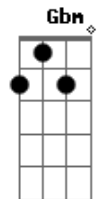

© ukulele-chords.com