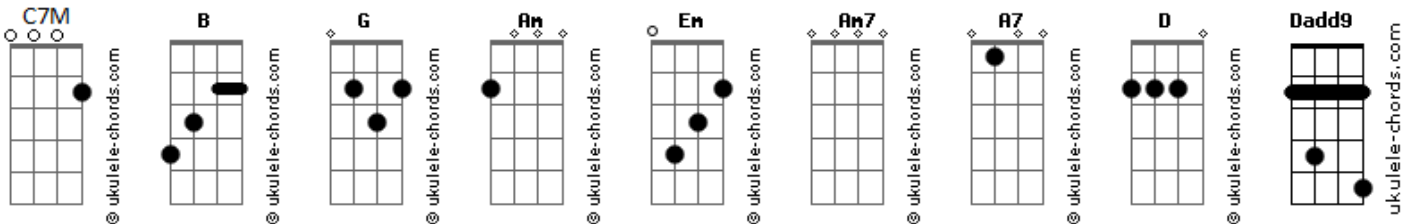

Vitor Kley - Amor Não Eh Pra Mim (part. Elana Dara)

tom: B (forma dos acordes no tom de G)
 Capostraste na 4ª casa
 Intro: C7M Am Em G

C7M
 Eu escutava da minha mãe
 Am
 Que era bom ter alguém comigo
 Em
 Eu não sou fácil de lidar
 G
 Mas também não sou impossível
 C7M
 Eu tô dizendo pra você
 Am7
 Que minha cabeça tá explodindo
 Em G
 Avisa aí pra Deus que meu anjo tá dormindo

C7M
 Pode parar que eu quero descer
 Am7
 Não dá pra vencer se ninguém torcer
 Em
 Não dá pra falar, se ninguém me ouvir
 G
 Não dá pra chorar se nenhum lágrima resolver cair

C7M . Am7
 Não não não não não
 Em
 Seja bem vindo a minha canção
 G
 De auto sabotagem

C7M Am
 E olha lá o sol nascendo ao contrário e a chuva tá colorida
 Em G
 Isso tudo só acontece, porque eu acordei de bem com a vida
 C7M Am7
 Cansei de falar sobre sentimentos
 Em G
 Mas tá engasgado na minha garganta
 C7M Am

Acordes

Em G
 Tudo que eu falo sai lá de dentro
 Me desculpa por não ser o que eu queria ser na infância
 (C7M Am7)

Em G
 0 amor não eh pra mim, não é não
 C7M Am7
 0 amor não eh pra mim, não é
 Em G
 0 amor não eh pra mim, não é não
 C7M Am7
 É tão engraçado eu ter certeza que tô blindada de sentimentos
 Em
 É muita coragem da minha parte
 G
 É que eu me apaixono por tudo que eu vejo