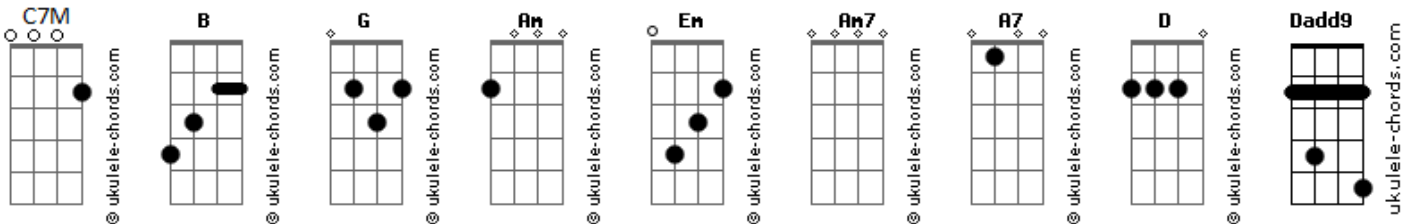

Vitor Kley - Amor Não Eh Pra Mim (part. Elana Dara)

tom:
 B (forma dos acordes no tom de G)
 Capostraste na 4ª casa
 Intro: C7M Am Em G

C7M
 Eu escutava da minha mãe
 Am
 Que era bom ter alguém comigo
 Em
 Eu não sou fácil de lidar
 G
 Mas também não sou impossível
 C7M
 Eu tô dizendo pra você
 Am7
 Que minha cabeça tá explodindo
 Em G
 Avisa aí pra Deus que meu anjo tá dormindo

C7M
 Pode parar que eu quero descer
 Am7
 Não dá pra vencer se ninguém torcer
 Em
 Não dá pra falar, se ninguém me ouvir
 G
 Não dá pra chorar se nenhum lágrima resolver cair

C7M . Am7
 Não não não não não
 Em
 Seja bem vindo a minha canção
 G
 De auto sabotagem

C7M Am
 E olha lá o sol nascendo ao contrário e a chuva tá colorida
 Em G
 Isso tudo só acontece, porque eu acordei de bem com a vida
 C7M Am7
 Cansei de falar sobre sentimentos
 Em G
 Mas tá engasgado na minha garganta
 C7M Am

Acordes

Em G
 Tudo que eu falo sai lá de dentro
 Me desculpa por não ser o que eu queria ser na infância
 (C7M Am7)

Em G
 O amor não eh pra mim, não é não
 C7M Am7
 O amor não eh pra mim, não é
 Em G
 O amor não eh pra mim, não é não
 C7M Am7
 É tão engraçado eu ter certeza que tô blindada de sentimentos
 Em
 É muita coragem da minha parte
 G
 É que eu me apaixono por tudo que eu vejo