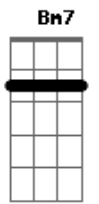

C
Paralisei o tempo só pra lembrar B7

Em
Daquela cena em que eu tirava tua saia e você beijava a minha boca

Bm7
Me encantei com o seu jeito de olhar

C
Paralisei o tempo só pra lembrar B7

Daquela cena em que eu tirava tua saia e você beijava a minha boca

(Em Bm7 C Eb B7)

Acordes

© ukulele-chords.com

© ukulele-chords.com

© ukulele-chords.com

© ukulele-chords.com

© ukulele-chords.com

© ukulele-chords.com