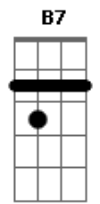

Vitor Kley - Morena

Tom: E

m

Intro: Em Bm7 C Eb B7

Em
Ela riu do meu cabelo sem me conhecer
Bm7
Eu que sou um caro esperto já coleí pra ver
C
Qual que era da morena com sorriso lindo, do olho azul B7

Em
Começamos papo louco sem nem perceber
Bm7
Sobre ex e talvez seja melhor nem dizer B7
C
Eu vim lá da Zona Oeste, ela é menina da Zona Sul

Em
Daquela cena em que eu tirava tua saia e você beijava a minha boca

Bm7
Me encantei com o seu jeito de olhar
C
Paralisei o tempo só pra lembrar

B7
Daquela cena em que eu tirava tua saia e você beijava a minha boca

(Em Bm7 C Eb B7)

Acordes

© ukulele-chords.com

© ukulele-chords.com

© ukulele-chords.com

© ukulele-chords.com

© ukulele-chords.com

© ukulele-chords.com