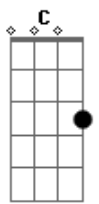

Vitor Kley - Morena

Tom: E

m

Intro: Em Bm7 C Eb B7

Em
Ela riu do meu cabelo sem me conhecer
Bm7
Eu que sou um caro esperto já coleí pra ver
C
Qual que era da morena com sorriso lindo, do olho azul B7

Em
Começamos papo louco sem nem perceber
Bm7
Sobre ex e talvez seja melhor nem dizer B7
C
Eu vim lá da Zona Oeste, ela é menina da Zona Sul

C
Paralisei o tempo só pra lembrar B7

Em
Daquela cena em que eu tirava tua saia e você beijava a minha boca

Bm7
Me encantei com o seu jeito de olhar

C
Paralisei o tempo só pra lembrar B7

Daquela cena em que eu tirava tua saia e você beijava a minha boca

(Em Bm7 C Eb B7)

Acordes

© ukulele-chords.com

© ukulele-chords.com

© ukulele-chords.com

© ukulele-chords.com

© ukulele-chords.com

© ukulele-chords.com