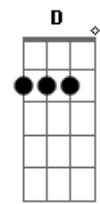

Em
Daquela cena em que eu tirava tua saia e você beijava a minha boca

Bm7
Me encantei com o seu jeito de olhar
C
Paralisei o tempo só pra lembrar

B7
Daquela cena em que eu tirava tua saia e você beijava a minha boca

(Em Bm7 C Eb B7)

Acordes

© ukulele-chords.com

© ukulele-chords.com

© ukulele-chords.com

© ukulele-chords.com

© ukulele-chords.com

© ukulele-chords.com