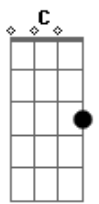

Vitor Kley - Morena

Tom: E

m

Intro: Em Bm7 C Eb B7

Em
Ela riu do meu cabelo sem me conhecer
Bm7
Eu que sou um caro esperto já coleí pra ver
C
Qual que era da morena com sorriso lindo, do olho azul B7

Em
Começamos papo louco sem nem perceber
Bm7
Sobre ex e talvez seja melhor nem dizer B7
C
Eu vim lá da Zona Oeste, ela é menina da Zona Sul

Em
Daquela cena em que eu tirava tua saia e você beijava a minha boca

Bm7
Me encantei com o seu jeito de olhar
C
Paralisei o tempo só pra lembrar

B7
Daquela cena em que eu tirava tua saia e você beijava a minha boca

(Em Bm7 C Eb B7)

Acordes

© ukulele-chords.com

© ukulele-chords.com

© ukulele-chords.com

© ukulele-chords.com

© ukulele-chords.com

© ukulele-chords.com