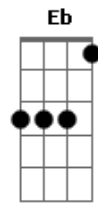

Vitor Kley - Morena

Tom: E

m

Intro: Em Bm7 C Eb B7

Em
Ela riu do meu cabelo sem me conhecer
Bm7
Eu que sou um caro esperto já coleí pra ver
C
Qual que era da morena com sorriso lindo, do olho azul B7

Em
Começamos papo louco sem nem perceber
Bm7
Sobre ex e talvez seja melhor nem dizer B7
C
Eu vim lá da Zona Oeste, ela é menina da Zona Sul

Em
Daquela cena em que eu tirava tua saia e você beijava a minha boca

Bm7
Me encantei com o seu jeito de olhar
C
Paralisei o tempo só pra lembrar

B7
Daquela cena em que eu tirava tua saia e você beijava a minha boca

(Em Bm7 C Eb B7)

Acordes

© ukulele-chords.com

© ukulele-chords.com

© ukulele-chords.com

© ukulele-chords.com

© ukulele-chords.com

© ukulele-chords.com