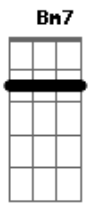

Em
Daquela cena em que eu tirava tua saia e você beijava a minha boca

Bm7
Me encantei com o seu jeito de olhar
C
Paralisei o tempo só pra lembrar

B7
Daquela cena em que eu tirava tua saia e você beijava a minha boca

(Em Bm7 C Eb B7)

Acordes

© ukulele-chords.com

© ukulele-chords.com

© ukulele-chords.com

© ukulele-chords.com

© ukulele-chords.com

© ukulele-chords.com