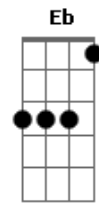

Vitor Kley - Morena

Tom: E

m

Intro: Em Bm7 C Eb B7

Em
Ela riu do meu cabelo sem me conhecer
Bm7
Eu que sou um caro esperto já coleí pra ver
C
Qual que era da morena com sorriso lindo, do olho azul B7

Em
Começamos papo louco sem nem perceber
Bm7
Sobre ex e talvez seja melhor nem dizer B7
C
Eu vim lá da Zona Oeste, ela é menina da Zona Sul

C
Paralisei o tempo só pra lembrar B7

Em
Daquela cena em que eu tirava tua saia e você beijava a minha boca

Bm7
Me encantei com o seu jeito de olhar

C
Paralisei o tempo só pra lembrar B7

Daquela cena em que eu tirava tua saia e você beijava a minha boca

(Em Bm7 C Eb B7)

Acordes

© ukulele-chords.com

© ukulele-chords.com

© ukulele-chords.com

© ukulele-chords.com

© ukulele-chords.com

© ukulele-chords.com