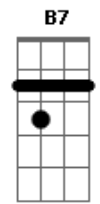

Vitor Kley - Morena

Tom: E

m

Intro: Em Bm7 C Eb B7

Em
Ela riu do meu cabelo sem me conhecer
Bm7
Eu que sou um caro esperto já coleí pra ver
C
Qual que era da morena com sorriso lindo, do olho azul B7

Em
Começamos papo louco sem nem perceber
Bm7
Sobre ex e talvez seja melhor nem dizer B7
C
Eu vim lá da Zona Oeste, ela é menina da Zona Sul

C
Paralisei o tempo só pra lembrar B7

Em
Daquela cena em que eu tirava tua saia e você beijava a minha boca

Bm7
Me encantei com o seu jeito de olhar

C
Paralisei o tempo só pra lembrar B7

Daquela cena em que eu tirava tua saia e você beijava a minha boca

(Em Bm7 C Eb B7)

Acordes

© ukulele-chords.com

© ukulele-chords.com

© ukulele-chords.com

© ukulele-chords.com

© ukulele-chords.com

© ukulele-chords.com