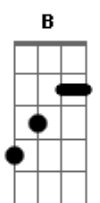

© ukulele-chords.com