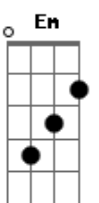

Vitor Kley - Vai Na Fé

tom:

Intro: **Am7 Bm7 C7M**
C7M D Em7

Am7 Bm7 C7M
Vai na fé
Segue o teu caminho
Aprende a andar sozinho
C7M D Em7
Que o tempo dá o seu valor

Vai na fé
Na vida a gente vence
Em7 D C7M
Quando espalha o bem e o amor
Segue o teu caminho
Aprende a andar sozinho
C7M D Em7
Que o tempo dá o seu valor
Vai na fé
Na vida a gente vence
D
Quando espalha o bem

Quando espalha o bem e o amor
Segue o teu caminho
Aprende a andar sozinho
Cadd9 Dadd9 Em7

Que o tempo dá o seu valor
Vai na fé

Am7 Bm7 Cadd9
Vai na fé

Acordes

© ukulele-chords.com

© ukulele-chords.com

© ukulele-chords.com