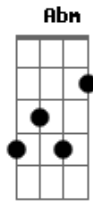

Vitória Emanuely - O Extraordinário

tom:

G

Intro: Gm Eb C F F
Cm D G G D

G G Cm G
Ele foi onde ninguém pisou, curou

Em Cm Eb
Quem o mundo esqueceu

Cm D D
Chorou lágrimas de um fiel

Moveu Terra e céu

G Cm
Entrou na história da humanidade

Gadd9 Cm
Foi um capítulo á parte

G Ab Am
Antes e depois, principio e fim

G C
Pedra de esquina angular

D D
O único e verdadeiro

C D D
Ultimo e primeiro

Gm Bb
Pra pagar o preço pelos meus pecados

Eb C
Foi traído, transpassado, crucificado

F F Cm
O Rei despiu se da glória no corpo mortal

D D
Pra me fazer imortal

Gm Gm
Sua glória transcende o que é natural

Eb C
Seus olhos têm fogo, consomem o mal

F F
E em Sua coxa está escrito que ele é Rei do reis

Cm
ukulele-chords.com

Em
ukulele-chords.com

Ab
ukulele-chords.com

Am
ukulele-chords.com

Bb
ukulele-chords.com

Dbm
ukulele-chords.com

Abm
ukulele-chords.com

Eb7
ukulele-chords.com