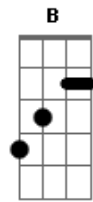

Db
ukulele-chords.com