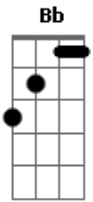

Vitória Emanuely - O Extraordinário

tom:

G

Intro: Gm Eb C F F
Cm D G G D

G G Cm G
Ele foi onde ninguém pisou, curou

Em Cm Eb
Quem o mundo esqueceu

Cm D D
Chorou lágrimas de um fiel

Moveu Terra e céu

G Cm
Entrou na história da humanidade

Gadd9 Cm
Foi um capítulo á parte

G Ab Am
Antes e depois, principio e fim

G C
Pedra de esquina angular

D D
O único e verdadeiro

C D D
Ultimo e primeiro

Gm Bb
Pra pagar o preço pelos meus pecados

Eb C
Foi traído, transpassado, crucificado

F F Cm
O Rei despiu se da glória no corpo mortal

D D
Pra me fazer imortal

Gm Gm
Sua glória transcende o que é natural

Eb C
Seus olhos têm fogo, consomem o mal

F F
E em Sua coxa está escrito que ele é Rei do reis

Cm
ukulele-chords.com

Em
ukulele-chords.com

Ab
ukulele-chords.com

Am
ukulele-chords.com

Bb
ukulele-chords.com

Dbm
ukulele-chords.com

Abm
ukulele-chords.com

Eb7
ukulele-chords.com