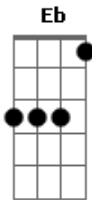

D
ukulele-chords.com