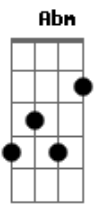

© ukulele-chords.com