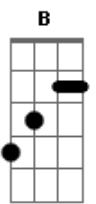

© ukulele-chords.com