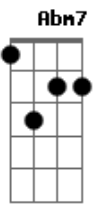

© ukulele-chords.com