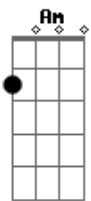

© ukulele-chords.com