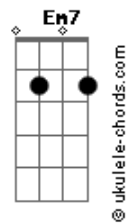

Voices - Baby, amo você

tom:

Intro: **Gadd9** **Em7** **C7M** **G** **Am7** **C**
Gadd9 **Em7** **C7M** **G** **Am7** **Am**

[Primeira Parte]

Gadd9 **Em7**
Conte os dias pra te dizer
C7M **C**
"Baby, amo você!, Baby, amo você!
G **Em7** **C**
Bem mais que a letra desta canção que sai do coração
Que sai do coração
Em **Bm** **Am**
Eu só sei que você é pra mim
Em **Bm** **C**
O que faltava pra me completar
G **Em7** **C**
Parece que o meu coração só bate por você
C **G**
É que Deus me faz amar você

[Refrão]

Em7
Deus quer que eu seja feliz
C7M
Me apaixonou por você
Am
Tanto que o meu coração quase não se aguenta
G **Em7** **C7M**
Você faz parte de mim, Deus que decidiu assim
Am
E o nosso coração quase não se aguenta

[Ponte] **G** **Em7** **C** **G** **Am7** **Dadd9**

[Segunda Parte]

G **Em7** **C**
Quando você não está aqui, quase não tem azul
Am
Quase não tem azul
G **Em7**
Jamais amei outro alguém assim
C7M **Am**
Deus fez você pra mim, Deus fez você pra mim
Em **Bm** **Am7**
As palavras jamais vão dizer
Em **Bm** **C**
O que Deus me fez sentir por você, amor
G **Em7**
Tirou de mim o meu coração

Acordes

C **Am** **G**
Deixou na tua mão e te disse pra cuidar de mim

[Refrão]

Em7
Deus quer que eu seja feliz
C
Me apaixonou por você
Am
Tanto que o meu coração quase não se aguenta
G **Em7** **C**
Você faz parte de mim, Deus que decidiu assim
Am
E o nosso coração quase não se aguenta

[Ponte]

G
Olha pra mim! Veja que te amo!

[Refrão]

G **Em7**
Deus quer que eu seja feliz
C
Me apaixonou por você
Am
Tanto que o meu coração quase não se aguenta
Gadd9 **Em7** **C**
Você faz parte de mim, Deus que decidiu assim
Am
E o nosso coração quase não se aguenta

[Refrão Final]

G **Em7**
Deus quer que eu seja feliz
C
Me apaixonou por você
Am
Tanto que o meu coração quase não se aguenta
G **Em7** **C**
Você faz parte de mim, Deus que decidiu assim
Am
E o nosso coração quase não se aguenta

[Ponte] **Gadd9** **Em7** **C7M** **G**

[Final]

Am7 **C** **G** **Em7** **C** **G**
Quase não se aguenta
Am **Dadd9** **G2**
Quase não se aguenta