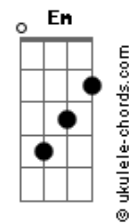

Voices - Baby, amo você

tom:

Intro: **Gadd9** **Em7** **C7M** **G** **Am7** **C**
Gadd9 **Em7** **C7M** **G** **Am7** **Am**

[Primeira Parte]

Gadd9 **Em7**
 Conte os dias pra te dizer
C7M **C**
 "Baby, amo você!, Baby, amo você!
G **Em7** **C**
 Bem mais que a letra desta canção que sai do coração
 Que sai do coração
Em **Bm** **Am**
 Eu só sei que você é pra mim
Em **Bm** **C**
 O que faltava pra me completar
G **Em7** **C**
 Parece que o meu coração só bate por você
C **G**
 É que Deus me faz amar você

[Refrão]

Em7
 Deus quer que eu seja feliz
C7M
 Me apaixonou por você
Am
 Tanto que o meu coração quase não se aguenta
G **Em7** **C7M**
 Você faz parte de mim, Deus que decidiu assim
Am
 E o nosso coração quase não se aguenta

[Ponte] **G** **Em7** **C** **G** **Am7** **Dadd9**

[Segunda Parte]

G **Em7** **C**
 Quando você não está aqui, quase não tem azul
Am
 Quase não tem azul
G **Em7**
 Jamais amei outro alguém assim
C7M **Am**
 Deus fez você pra mim, Deus fez você pra mim
Em **Bm** **Am7**
 As palavras jamais vão dizer
Em **Bm** **C**
 O que Deus me fez sentir por você, amor
G **Em7**
 Tirou de mim o meu coração

Acordes

C **Am** **G**
 Deixou na tua mão e te disse pra cuidar de mim

[Refrão]

Em7
 Deus quer que eu seja feliz
C
 Me apaixonou por você
Am
 Tanto que o meu coração quase não se aguenta
G **Em7** **C**
 Você faz parte de mim, Deus que decidiu assim
Am
 E o nosso coração quase não se aguenta