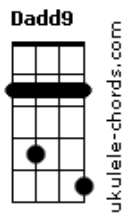

Voices - Baby, amo você

tom:

Intro: **Gadd9** **Em7** **C7M** **G** **Am7** **C**
Gadd9 **Em7** **C7M** **G** **Am7** **Am**

[Primeira Parte]

Gadd9 **Em7**
Conte os dias pra te dizer
C7M **C**
"Baby, amo você!, Baby, amo você!
G **Em7** **C**
Bem mais que a letra desta canção que sai do coração
Que sai do coração
Em **Bm** **Am**
Eu só sei que você é pra mim
Em **Bm** **C**
O que faltava pra me completar
G **Em7** **C**
Parece que o meu coração só bate por você
C **G**
É que Deus me faz amar você

[Refrão]

Em7
Deus quer que eu seja feliz
C7M
Me apaixonou por você
Am
Tanto que o meu coração quase não se aguenta
G **Em7** **C7M**
Você faz parte de mim, Deus que decidiu assim
Am
E o nosso coração quase não se aguenta

[Ponte] **G** **Em7** **C** **G** **Am7** **Dadd9**

[Segunda Parte]

G **Em7** **C**
Quando você não está aqui, quase não tem azul
Am
Quase não tem azul
G **Em7**
Jamais amei outro alguém assim
C7M **Am**
Deus fez você pra mim, Deus fez você pra mim
Em **Bm** **Am7**
As palavras jamais vão dizer
Em **Bm** **C**
O que Deus me fez sentir por você, amor
G **Em7**
Tirou de mim o meu coração

Acordes

C **Am** **G**
Deixou na tua mão e te disse pra cuidar de mim

[Refrão]

Em7
Deus quer que eu seja feliz
C
Me apaixonou por você
Am
Tanto que o meu coração quase não se aguenta
G **Em7** **C**
Você faz parte de mim, Deus que decidiu assim
Am
E o nosso coração quase não se aguenta

[Ponte]

G
Olha pra mim! Veja que te amo!

[Refrão]

G **Em7**
Deus quer que eu seja feliz
C
Me apaixonou por você
Am
Tanto que o meu coração quase não se aguenta
Gadd9 **Em7** **C**
Você faz parte de mim, Deus que decidiu assim
Am
E o nosso coração quase não se aguenta

[Refrão Final]

G **Em7**
Deus quer que eu seja feliz
C
Me apaixonou por você
Am
Tanto que o meu coração quase não se aguenta
G **Em7** **C**
Você faz parte de mim, Deus que decidiu assim
Am
E o nosso coração quase não se aguenta

[Ponte] **Gadd9** **Em7** **C7M** **G**

[Final]

Am7 **C** **G** **Em7** **C** **G**
Quase não se aguenta
Am **Dadd9** **G2**
Quase não se aguenta