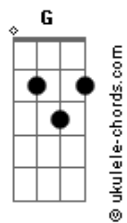

Voices - Baby, amo você

tom:

Intro: **Gadd9** **Em7** **C7M** **G** **Am7** **C**
Gadd9 **Em7** **C7M** **G** **Am7** **Am**

[Primeira Parte]

Gadd9 **Em7**
 Conte os dias pra te dizer
C7M **C**
 "Baby, amo você!, Baby, amo você!
G **Em7** **C**
 Bem mais que a letra desta canção que sai do coração
 Que sai do coração
Em **Bm** **Am**
 Eu só sei que você é pra mim
Em **Bm** **C**
 O que faltava pra me completar
G **Em7** **C**
 Parece que o meu coração só bate por você
C **G**
 É que Deus me faz amar você

[Refrão]

Em7
 Deus quer que eu seja feliz
C7M
 Me apaixonou por você
Am
 Tanto que o meu coração quase não se aguenta
G **Em7** **C7M**
 Você faz parte de mim, Deus que decidiu assim
Am
 E o nosso coração quase não se aguenta

[Ponte] **G** **Em7** **C** **G** **Am7** **Dadd9**

[Segunda Parte]

G **Em7** **C**
 Quando você não está aqui, quase não tem azul
Am
 Quase não tem azul
G **Em7**
 Jamais amei outro alguém assim
C7M **Am**
 Deus fez você pra mim, Deus fez você pra mim
Em **Bm** **Am7**
 As palavras jamais vão dizer
Em **Bm** **C**
 O que Deus me fez sentir por você, amor
G **Em7**
 Tirou de mim o meu coração

Acordes

C **Am** **G**
 Deixou na tua mão e te disse pra cuidar de mim

[Refrão]

Em7
 Deus quer que eu seja feliz
C
 Me apaixonou por você
Am
 Tanto que o meu coração quase não se aguenta
G **Em7** **C**
 Você faz parte de mim, Deus que decidiu assim
Am
 E o nosso coração quase não se aguenta