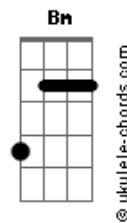

Voices - Baby, amo você

tom:

Intro: **Gadd9** **Em7** **C7M** **G** **Am7** **C**
Gadd9 **Em7** **C7M** **G** **Am7** **Am**

[Primeira Parte]

Gadd9 **Em7**
 Conte os dias pra te dizer
C7M **C**
 "Baby, amo você!, Baby, amo você!
G **Em7** **C**
 Bem mais que a letra desta canção que sai do coração
 Que sai do coração
Em **Bm** **Am**
 Eu só sei que você é pra mim
Em **Bm** **C**
 O que faltava pra me completar
G **Em7** **C**
 Parece que o meu coração só bate por você
C **G**
 É que Deus me faz amar você

[Refrão]

Em7
 Deus quer que eu seja feliz
C7M
 Me apaixonou por você
Am
 Tanto que o meu coração quase não se aguenta
G **Em7** **C7M**
 Você faz parte de mim, Deus que decidiu assim
Am
 E o nosso coração quase não se aguenta

[Ponte] **G** **Em7** **C** **G** **Am7** **Dadd9**

[Segunda Parte]

G **Em7** **C**
 Quando você não está aqui, quase não tem azul
Am
 Quase não tem azul
G **Em7**
 Jamais amei outro alguém assim
C7M **Am**
 Deus fez você pra mim, Deus fez você pra mim
Em **Bm** **Am7**
 As palavras jamais vão dizer
Em **Bm** **C**
 O que Deus me fez sentir por você, amor
G **Em7**
 Tirou de mim o meu coração

Acordes

C **Am** **G**
 Deixou na tua mão e te disse pra cuidar de mim

[Refrão]

Em7
 Deus quer que eu seja feliz
C
 Me apaixonou por você
Am
 Tanto que o meu coração quase não se aguenta
G **Em7** **C**
 Você faz parte de mim, Deus que decidiu assim
Am
 E o nosso coração quase não se aguenta