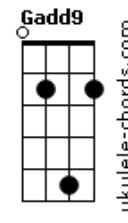

Voices - Baby, amo você

tom:

Intro: **Gadd9** **Em7** **C7M** **G** **Am7** **C**
Gadd9 **Em7** **C7M** **G** **Am7** **Am**

[Primeira Parte]

Gadd9 **Em7**
 Conte os dias pra te dizer
C7M **C**
 "Baby, amo você!, Baby, amo você!
G **Em7** **C**
 Bem mais que a letra desta canção que sai do coração
 Que sai do coração
Em **Bm** **Am**
 Eu só sei que você é pra mim
Em **Bm** **C**
 O que faltava pra me completar
G **Em7** **C**
 Parece que o meu coração só bate por você
C **G**
 É que Deus me faz amar você

[Refrão]

Em7
 Deus quer que eu seja feliz
C7M
 Me apaixonou por você
Am
 Tanto que o meu coração quase não se aguenta
G **Em7** **C7M**
 Você faz parte de mim, Deus que decidiu assim
Am
 E o nosso coração quase não se aguenta

[Ponte] **G** **Em7** **C** **G** **Am7** **Dadd9**

[Segunda Parte]

G **Em7** **C**
 Quando você não está aqui, quase não tem azul
Am
 Quase não tem azul
G **Em7**
 Jamais amei outro alguém assim
C7M **Am**
 Deus fez você pra mim, Deus fez você pra mim
Em **Bm** **Am7**
 As palavras jamais vão dizer
Em **Bm** **C**
 O que Deus me fez sentir por você, amor
G **Em7**
 Tirou de mim o meu coração

Acordes

C **Am** **G**
 Deixou na tua mão e te disse pra cuidar de mim

[Refrão]

Em7
 Deus quer que eu seja feliz
C
 Me apaixonou por você
Am
 Tanto que o meu coração quase não se aguenta
G **Em7** **C**
 Você faz parte de mim, Deus que decidiu assim
Am
 E o nosso coração quase não se aguenta