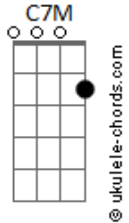

Voices - Baby, amo você

tom:

Intro: **Gadd9** **Em7** **C7M** **G** **Am7** **C**
Gadd9 **Em7** **C7M** **G** **Am7** **Am**

[Primeira Parte]

Gadd9 **Em7**
 Conte os dias pra te dizer
C7M **C**
 "Baby, amo você!, Baby, amo você!
G **Em7** **C**
 Bem mais que a letra desta canção que sai do coração
 Que sai do coração
Em **Bm** **Am**
 Eu só sei que você é pra mim
Em **Bm** **C**
 O que faltava pra me completar
G **Em7** **C**
 Parece que o meu coração só bate por você
C **G**
 É que Deus me faz amar você

[Refrão]

Em7
 Deus quer que eu seja feliz
C7M
 Me apaixonou por você
Am
 Tanto que o meu coração quase não se aguenta
G **Em7** **C7M**
 Você faz parte de mim, Deus que decidiu assim
Am
 E o nosso coração quase não se aguenta

[Ponte] **G** **Em7** **C** **G** **Am7** **Dadd9**

[Segunda Parte]

G **Em7** **C**
 Quando você não está aqui, quase não tem azul
Am
 Quase não tem azul
G **Em7**
 Jamais amei outro alguém assim
C7M **Am**
 Deus fez você pra mim, Deus fez você pra mim
Em **Bm** **Am7**
 As palavras jamais vão dizer
Em **Bm** **C**
 O que Deus me fez sentir por você, amor
G **Em7**
 Tirou de mim o meu coração

Acordes

C **Am** **G**
 Deixou na tua mão e te disse pra cuidar de mim

[Refrão]

Em7
 Deus quer que eu seja feliz
C
 Me apaixonou por você
Am
 Tanto que o meu coração quase não se aguenta
G **Em7** **C**
 Você faz parte de mim, Deus que decidiu assim
Am
 E o nosso coração quase não se aguenta