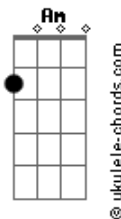

Voices - Baby, amo você

tom:

Intro: **Gadd9** **Em** **C** **G** **Am** **C**
Gadd9 **Em** **C** **G** **Am** **Am**

[Primeira Parte]

Gadd9 **Em**
Conte os dias pra te dizer
C **C**
"Baby, amo você!, Baby, amo você!
G **Em** **C**
Bem mais que a letra desta canção que sai do coração
C
Que sai do coração
Em **Bm** **Am**
Eu só sei que você é pra mim
Em **Bm** **C**
O que faltava pra me completar
G **Em** **C**
Parece que o meu coração só bate por você
C **G**
É que Deus me faz amar você

[Refrão]

Em
Deus quer que eu seja feliz
C
Me apaixonou por você
Am
Tanto que o meu coração quase não se aguenta
G **Em** **C**
Você faz parte de mim, Deus que decidiu assim
Am
E o nosso coração quase não se aguenta

[Ponte] **G** **Em** **C** **G** **Am** **Dadd9**

[Segunda Parte]

G **Em** **C**
Quando você não está aqui, quase não tem azul
Am
Quase não tem azul
G **Em**
Jamais amei outro alguém assim
C **Am**
Deus fez você pra mim, Deus fez você pra mim
Em **Bm** **Am**
As palavras jamais vão dizer
Em **Bm** **C**
O que Deus me fez sentir por você, amor
G **Em**
Tirou de mim o meu coração

Acordes

C **Am** **G**
Deixou na tua mão e te disse pra cuidar de mim

[Refrão]

Em
Deus quer que eu seja feliz
C
Me apaixonou por você
Am
Tanto que o meu coração quase não se aguenta
G **Em** **C**
Você faz parte de mim, Deus que decidiu assim
Am
E o nosso coração quase não se aguenta

[Ponte]

G
Olha pra mim! Veja que te amo!

[Refrão]

G **Em**
Deus quer que eu seja feliz
C
Me apaixonou por você
Am
Tanto que o meu coração quase não se aguenta
Gadd9 **Em** **C**
Você faz parte de mim, Deus que decidiu assim
Am
E o nosso coração quase não se aguenta

[Refrão Final]

G **Em**
Deus quer que eu seja feliz
C
Me apaixonou por você
Am
Tanto que o meu coração quase não se aguenta
G **Em** **C**
Você faz parte de mim, Deus que decidiu assim
Am
E o nosso coração quase não se aguenta

[Ponte] **Gadd9** **Em** **C** **G**

[Final]

Am **C** **G** **Em** **C** **G**
Quase não se aguenta
Am **Dadd9** **G2**
Quase não se aguenta