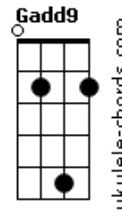

Voices - Baby, amo você

tom:

Intro: **Gadd9** **Em** **C** **G** **Am** **C**
Gadd9 **Em** **C** **G** **Am** **Am**

[Primeira Parte]

Gadd9 **Em**
Conte os dias pra te dizer
C **C**
"Baby, amo você!, Baby, amo você!
G **Em** **C**
Bem mais que a letra desta canção que sai do coração
C
Que sai do coração
Em **Bm** **Am**
Eu só sei que você é pra mim
Em **Bm** **C**
O que faltava pra me completar
G **Em** **C**
Parece que o meu coração só bate por você
C **G**
É que Deus me faz amar você

[Refrão]

Em
Deus quer que eu seja feliz
C
Me apaixonou por você
Am
Tanto que o meu coração quase não se aguenta
G **Em** **C**
Você faz parte de mim, Deus que decidiu assim
Am
E o nosso coração quase não se aguenta

[Ponte] **G** **Em** **C** **G** **Am** **Dadd9**

[Segunda Parte]

G **Em** **C**
Quando você não está aqui, quase não tem azul
Am
Quase não tem azul
G **Em**
Jamais amei outro alguém assim
C **Am**
Deus fez você pra mim, Deus fez você pra mim
Em **Bm** **Am**
As palavras jamais vão dizer
Em **Bm** **C**
O que Deus me fez sentir por você, amor
G **Em**
Tirou de mim o meu coração

Acordes

C **Am** **G**
Deixou na tua mão e te disse pra cuidar de mim

[Refrão]

Em
Deus quer que eu seja feliz
C
Me apaixonou por você
Am
Tanto que o meu coração quase não se aguenta
G **Em** **C**
Você faz parte de mim, Deus que decidiu assim
Am
E o nosso coração quase não se aguenta

[Ponte]

G
Olha pra mim! Veja que te amo!

[Refrão]

G **Em**
Deus quer que eu seja feliz
C
Me apaixonou por você
Am
Tanto que o meu coração quase não se aguenta
Gadd9 **Em** **C**
Você faz parte de mim, Deus que decidiu assim
Am
E o nosso coração quase não se aguenta

[Refrão Final]

G **Em**
Deus quer que eu seja feliz
C
Me apaixonou por você
Am
Tanto que o meu coração quase não se aguenta
G **Em** **C**
Você faz parte de mim, Deus que decidiu assim
Am
E o nosso coração quase não se aguenta

[Ponte] **Gadd9** **Em** **C** **G**

[Final]

Am **C** **G** **Em** **C** **G**
Quase não se aguenta
Am **Dadd9** **G2**
Quase não se aguenta