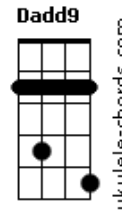

Voices - Baby, amo você

tom:

Intro: **Gadd9** **Em** **C** **G** **Am** **C**
Gadd9 **Em** **C** **G** **Am** **Am**

[Primeira Parte]

Gadd9 **Em**
Conte os dias pra te dizer
C **C**
"Baby, amo você!, Baby, amo você!
G **Em** **C**
Bem mais que a letra desta canção que sai do coração
C
Que sai do coração
Em **Bm** **Am**
Eu só sei que você é pra mim
Em **Bm** **C**
O que faltava pra me completar
G **Em** **C**
Parece que o meu coração só bate por você
C **G**
É que Deus me faz amar você

[Refrão]

Em
Deus quer que eu seja feliz
C
Me apaixonou por você
Am
Tanto que o meu coração quase não se aguenta
G **Em** **C**
Você faz parte de mim, Deus que decidiu assim
Am
E o nosso coração quase não se aguenta

[Ponte] **G** **Em** **C** **G** **Am** **Dadd9**

[Segunda Parte]

G **Em** **C**
Quando você não está aqui, quase não tem azul
Am
Quase não tem azul
G **Em**
Jamais amei outro alguém assim
C **Am**
Deus fez você pra mim, Deus fez você pra mim
Em **Bm** **Am**
As palavras jamais vão dizer
Em **Bm** **C**
O que Deus me fez sentir por você, amor
G **Em**
Tirou de mim o meu coração

Acordes

C **Am** **G**
Deixou na tua mão e te disse pra cuidar de mim

[Refrão]

Em
Deus quer que eu seja feliz
C
Me apaixonou por você
Am
Tanto que o meu coração quase não se aguenta
G **Em** **C**
Você faz parte de mim, Deus que decidiu assim
Am
E o nosso coração quase não se aguenta

[Ponte]

G
Olha pra mim! Veja que te amo!

[Refrão]

G **Em**
Deus quer que eu seja feliz
C
Me apaixonou por você
Am
Tanto que o meu coração quase não se aguenta
Gadd9 **Em** **C**
Você faz parte de mim, Deus que decidiu assim
Am
E o nosso coração quase não se aguenta

[Refrão Final]

G **Em**
Deus quer que eu seja feliz
C
Me apaixonou por você
Am
Tanto que o meu coração quase não se aguenta
G **Em** **C**
Você faz parte de mim, Deus que decidiu assim
Am
E o nosso coração quase não se aguenta

[Ponte] **Gadd9** **Em** **C** **G**

[Final]

Am **C** **G** **Em** **C** **G**
Quase não se aguenta
Am **Dadd9** **G2**
Quase não se aguenta