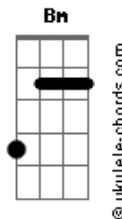

Voices - Baby, amo você

tom:

Intro: **Gadd9** **Em** **C** **G** **Am** **C**
Gadd9 **Em** **C** **G** **Am** **Am**

[Primeira Parte]

Gadd9 **Em**
 Conte os dias pra te dizer
C **C**
 "Baby, amo você!, Baby, amo você!
G **Em** **C**
 Bem mais que a letra desta canção que sai do coração
C
 Que sai do coração
Em **Bm** **Am**
 Eu só sei que você é pra mim
Em **Bm** **C**
 O que faltava pra me completar
G **Em** **C**
 Parece que o meu coração só bate por você
C **G**
 É que Deus me faz amar você

[Refrão]

Em
 Deus quer que eu seja feliz
C
 Me apaixonou por você
Am
 Tanto que o meu coração quase não se aguenta
G **Em** **C**
 Você faz parte de mim, Deus que decidiu assim
Am
 E o nosso coração quase não se aguenta

[Ponte] **G** **Em** **C** **G** **Am** **Dadd9**

[Segunda Parte]

G **Em** **C**
 Quando você não está aqui, quase não tem azul
Am
 Quase não tem azul
G **Em**
 Jamais amei outro alguém assim
C **Am**
 Deus fez você pra mim, Deus fez você pra mim
Em **Bm** **Am**
 As palavras jamais vão dizer
Em **Bm** **C**
 O que Deus me fez sentir por você, amor
G **Em**
 Tirou de mim o meu coração

Acordes

C **Am** **G**
 Deixou na tua mão e te disse pra cuidar de mim

[Refrão]

Em
 Deus quer que eu seja feliz
C
 Me apaixonou por você
Am
 Tanto que o meu coração quase não se aguenta
G **Em** **C**
 Você faz parte de mim, Deus que decidiu assim
Am
 E o nosso coração quase não se aguenta