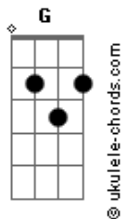

Voices - Baby, amo você

tom:

Intro: **Gadd9** **Em** **C** **G** **Am** **C**
Gadd9 **Em** **C** **G** **Am** **Am**

[Primeira Parte]

Gadd9 **Em**
 Conte os dias pra te dizer
C **C**
 "Baby, amo você!, Baby, amo você!
G **Em** **C**
 Bem mais que a letra desta canção que sai do coração
C
 Que sai do coração
Em **Bm** **Am**
 Eu só sei que você é pra mim
Em **Bm** **C**
 O que faltava pra me completar
G **Em** **C**
 Parece que o meu coração só bate por você
C **G**
 É que Deus me faz amar você

[Refrão]

Em
 Deus quer que eu seja feliz
C
 Me apaixonou por você
Am
 Tanto que o meu coração quase não se aguenta
G **Em** **C**
 Você faz parte de mim, Deus que decidiu assim
Am
 E o nosso coração quase não se aguenta

[Ponte] **G** **Em** **C** **G** **Am** **Dadd9**

[Segunda Parte]

G **Em** **C**
 Quando você não está aqui, quase não tem azul
Am
 Quase não tem azul
G **Em**
 Jamais amei outro alguém assim
C **Am**
 Deus fez você pra mim, Deus fez você pra mim
Em **Bm** **Am**
 As palavras jamais vão dizer
Em **Bm** **C**
 O que Deus me fez sentir por você, amor
G **Em**
 Tirou de mim o meu coração

Acordes

C **Am** **G**
 Deixou na tua mão e te disse pra cuidar de mim

[Refrão]

Em
 Deus quer que eu seja feliz
C
 Me apaixonou por você
Am
 Tanto que o meu coração quase não se aguenta
G **Em** **C**
 Você faz parte de mim, Deus que decidiu assim
Am
 E o nosso coração quase não se aguenta